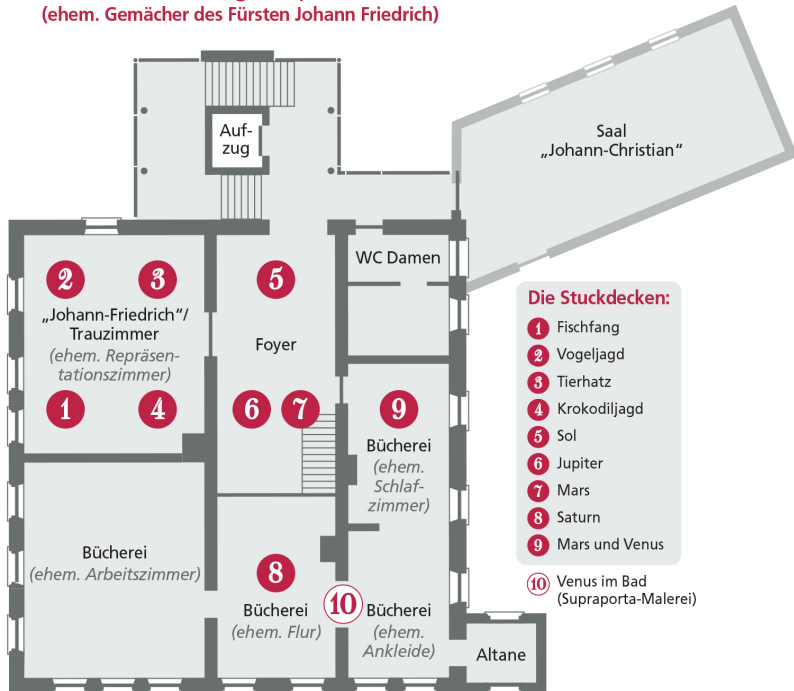

MIETBARE RÄUME DER RESIDENZ HILPOLTSTEIN

1. Obergeschoß

(ehem. Gemächer des Fürsten Johann Friedrich)

Die Stuckdecken:

- 1 Fischfang
- 2 Vogeljagd
- 3 Tierhatz
- 4 Krokodiljagd
- 5 Sol
- 6 Jupiter
- 7 Mars
- 8 Saturn
- 9 Mars und Venus
- 10 Venus im Bad (Supraporta-Malerei)

„Johann-Friedrich“ / Trauzimmer **58 m²**
- Platz für bis zu 45 Personen
(Kinobestuhlung)

Johann Christian **70 m²**
- Platz für bis zu 70 Personen
(Kinobestuhlung)
- ausgestattet mit Bühnenpodest,
Beamer und Soundsystem

2. Obergeschoß

(ehem. Gemächer der Fürstin Sophie Agnes)

Die Stuckdecken:

- 11 Luna
- 12 Merkur
- 13 Venus
- 14 Susanna im Bade
- 15 Carl Theodor „CT“

Heinrich Kuhn **57,5 m²**
- Platz für bis zu 40 Personen
(Kinobestuhlung)

Maria Henriette **60 m²**
- Platz für bis zu 40 Personen
(Kinobestuhlung)
- ausgestattet mit Beamer und Leinwand

Karl Theodor **25 m²**
- Platz für bis zu 18 Personen
(Kinobestuhlung)

Sophie Agnes **26 m²**
- Platz für bis zu 10 Personen
(Kinobestuhlung)