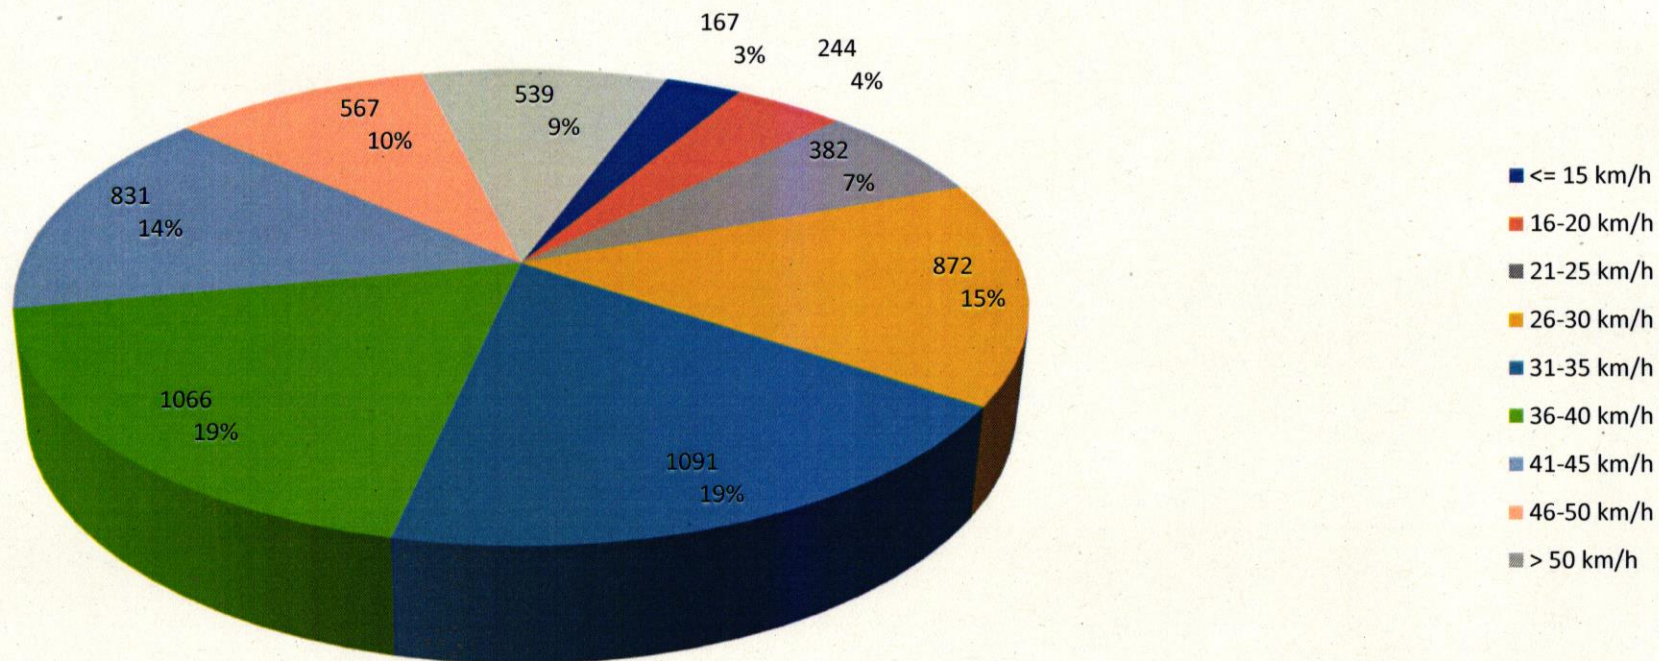

Verteilung Geschwindigkeit

Auswertzeit Montag, 22. August 2022,08:00 - Montag, 29. August 2022,09:00						
Tempolimit	30 km/h	Werte	Fahrzeuge	Vd[km/h]	Vmax[km/h]	V85 [km/h]
Geschwindigkeitsübertretung	71,09 %	5759	877	36	80	47
DTV	125					
DJV	45625					
Fahrtrichtung	Ankommend					
Bearbeiter:						
Kommentar:	Marquardsholz					
Messort:	von Solar kommend					
Ankommende Fahrzeuge Richtung:						
Abfahrende Fahrzeuge Richtung:						

Verteilung Geschwindigkeit

Auswertezeit	Montag, 22. August 2022,08:00 - Montag, 29. August 2022,09:00					
Tempolimit	30 km/h	Werte	Fahrzeuge	Vd[km/h]	Vmax[km/h]	V85 [km/h]
Geschwindigkeitsübertretung	71,09 %	5759	877	36	80	47
DTV	125					
DJV	45625					
Fahrtrichtung	Ankommend					
Bearbeiter:						
Kommentar:	Marquardsholz					
Messort:	von Solar kommend					
Ankommende Fahrzeuge Richtung:						
Abfahrende Fahrzeuge Richtung:						