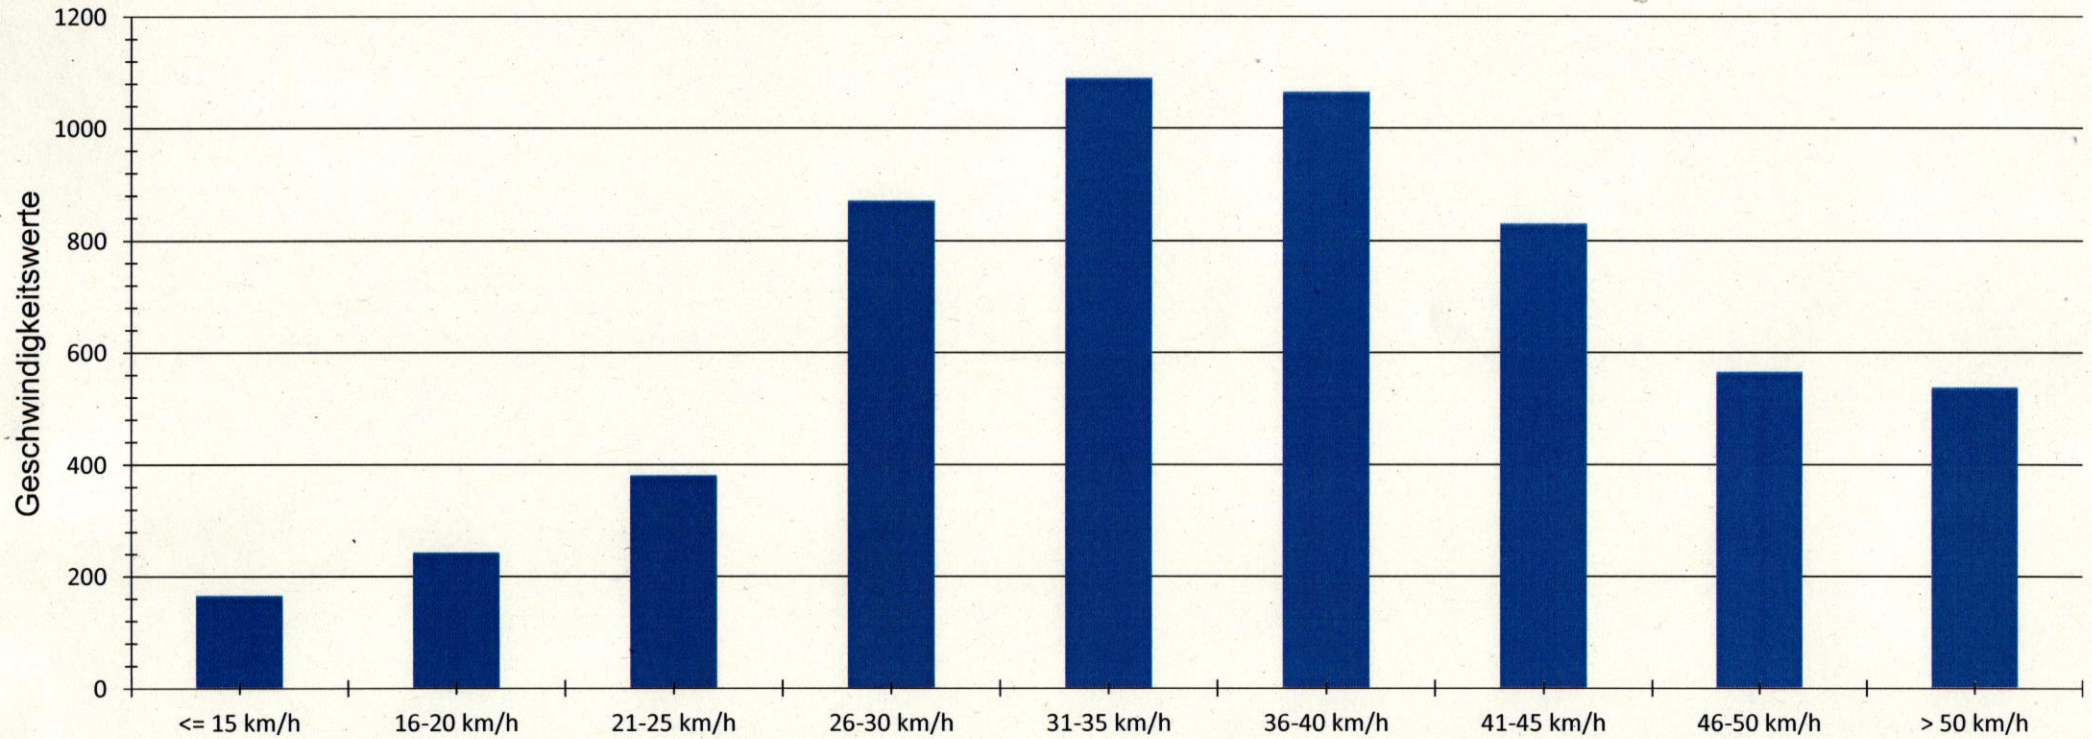

Verteilung Geschwindigkeit

Auswertzeit Montag, 22. August 2022,08:00 - Montag, 29. August 2022,09:00						
Tempolimit	30 km/h	Werte	Fahrzeuge	Vd[km/h]	Vmax[km/h]	V85 [km/h]
Geschwindigkeitsübertretung	71,09 %	5759	877	36	80	47
DTV	125					
DJV	45625					
Fahrtrichtung	Ankommend					
Bearbeiter:						
Kommentar:	Marquardsholz					
Messort:	von Solar kommend					
Ankommende Fahrzeuge Richtung:						
Abfahrende Fahrzeuge Richtung:						

Verteilung Geschwindigkeit

Auswertezeit	Montag, 22. August 2022,08:00 - Montag, 29. August 2022,09:00					
Tempolimit	30 km/h	Werte	Fahrzeuge	Vd[km/h]	Vmax[km/h]	V85 [km/h]
Geschwindigkeitsübertretung	71,09 %	5759	877	36	80	47
DTV	125					
DJV	45625					
Fahrtrichtung	Ankommend					
Bearbeiter:						
Kommentar:	Marquardsholz					
Messort:	von Solar kommend					
Ankommende Fahrzeuge Richtung:						
Abfahrende Fahrzeuge Richtung:						