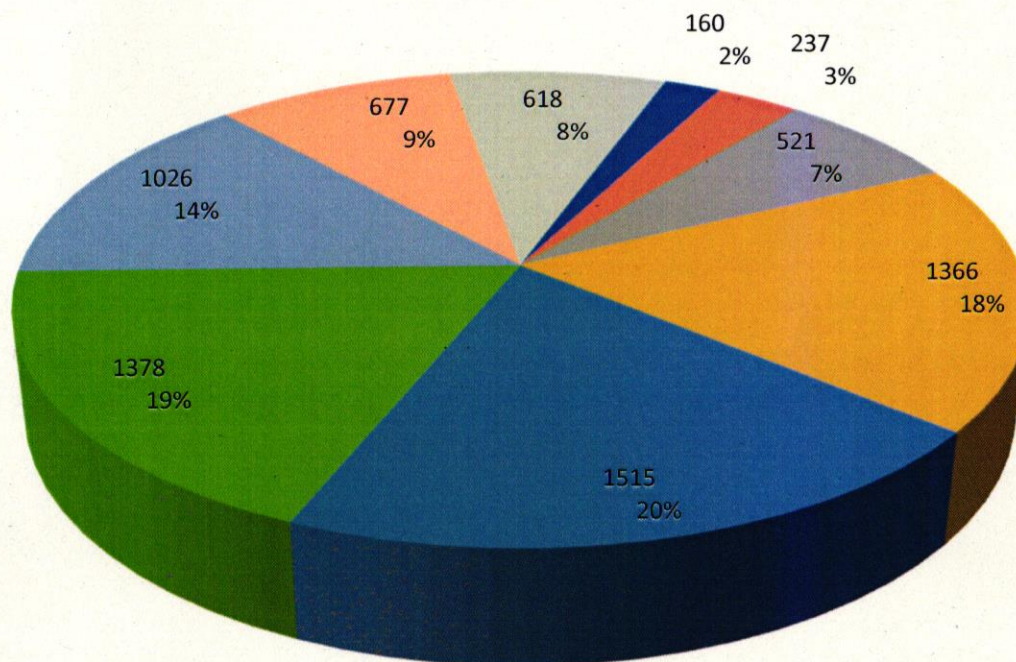

Verteilung Geschwindigkeit

Auswertzeit		Montag, 1. August 2022,08:00 - Montag, 8. August 2022,09:00				
Tempolimit	30 km/h	Werte	Fahrzeuge	Vd[km/h]	Vmax[km/h]	V85 [km/h]
Geschwindigkeitsübertretung	69,54 %	7498	1125	36	78	47
DTV	160					
DJV	58400					
Fahrtrichtung	Ankommend					
Bearbeiter:						
Kommentar:	Marquardsholz					
Messort:	von Solar kommend					
Ankommende Fahrzeuge Richtung:						
Abfahrende Fahrzeuge Richtung:						

Verteilung Geschwindigkeit

- <= 15 km/h
- 16-20 km/h
- 21-25 km/h
- 26-30 km/h
- 31-35 km/h
- 36-40 km/h
- 41-45 km/h
- 46-50 km/h
- > 50 km/h

Auswertezeit Montag, 1. August 2022,08:00 - Montag, 8. August 2022,09:00						
Tempolimit	30 km/h	Werte	Fahrzeuge	Vd[km/h]	Vmax[km/h]	V85 [km/h]
Geschwindigkeitsübertretung	69,54 %	7498	1125	36	78	47
DTV	160					
DJV	58400					
Fahrtrichtung	Ankommend					
Bearbeiter:						
Kommentar:	Marquardsholz					
Messort:	von Solar kommend					
Ankommende Fahrzeuge Richtung:						
Abfahrende Fahrzeuge Richtung:						