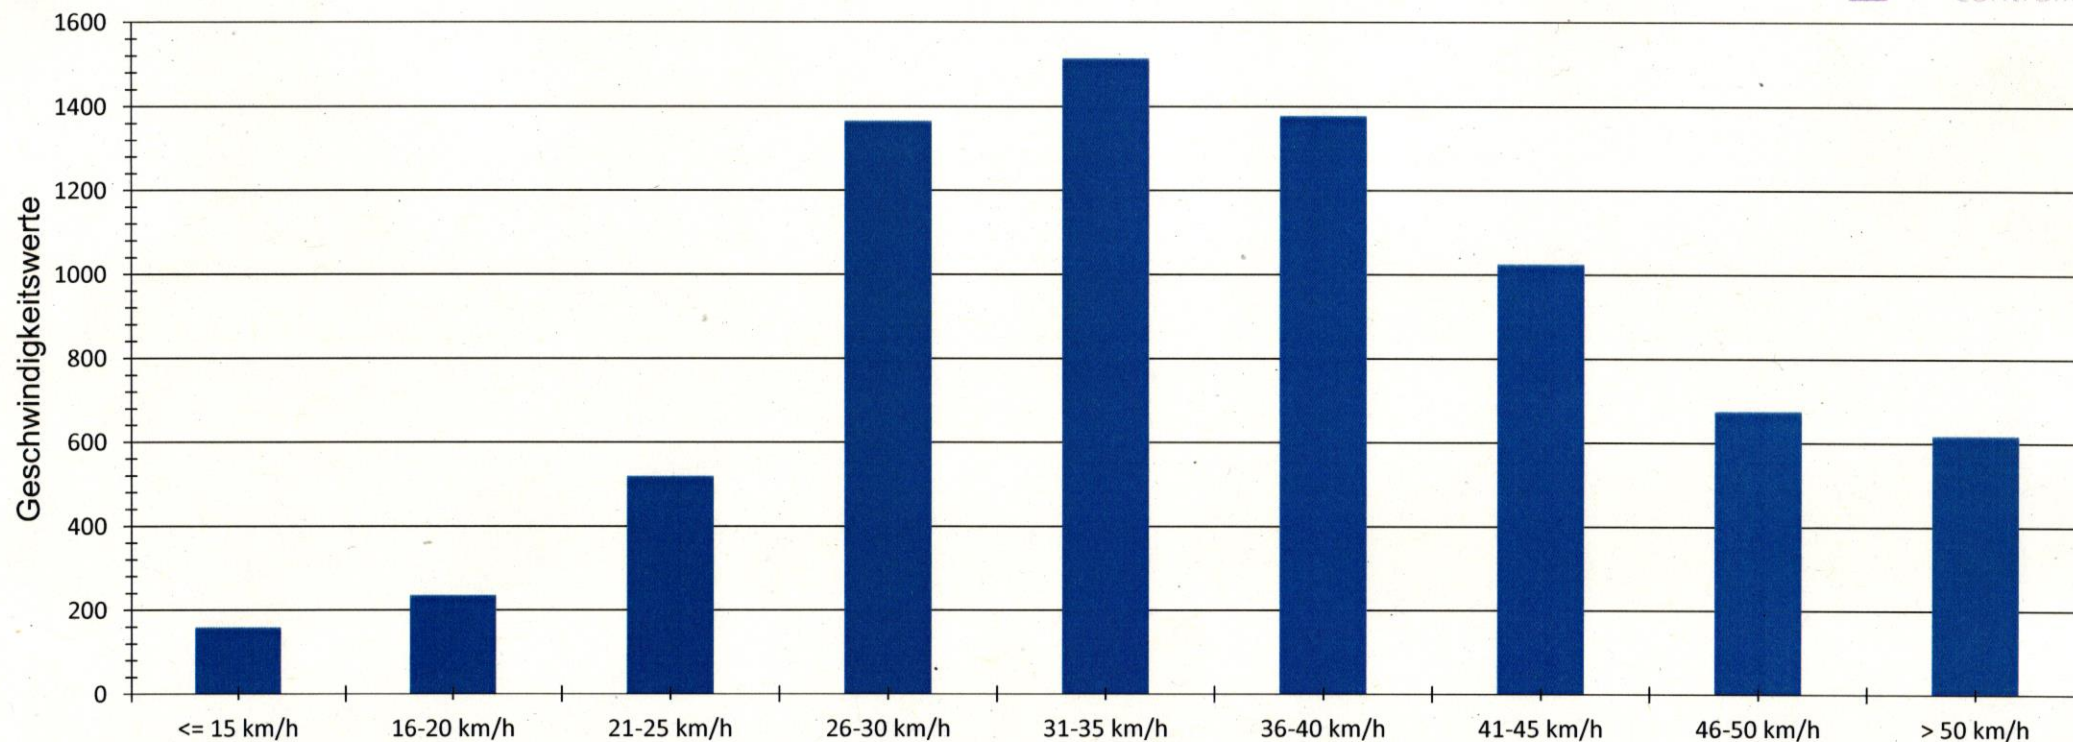

Verteilung Geschwindigkeit

Auswertzeit		Montag, 1. August 2022,08:00 - Montag, 8. August 2022,09:00				
Tempolimit	30 km/h	Werte	Fahrzeuge	Vd[km/h]	Vmax[km/h]	V85 [km/h]
Geschwindigkeitsübertretung	69,54 %	7498	1125	36	78	47
DTV	160					
DJV	58400					
Fahrtrichtung	Ankommend					
Bearbeiter:						
Kommentar:	Marquardsholz					
Messort:	von Solar kommend					
Ankommende Fahrzeuge Richtung:						
Abfahrende Fahrzeuge Richtung:						

Verteilung Geschwindigkeit

- <= 15 km/h
- 16-20 km/h
- 21-25 km/h
- 26-30 km/h
- 31-35 km/h
- 36-40 km/h
- 41-45 km/h
- 46-50 km/h
- > 50 km/h

Auswertezeit Montag, 1. August 2022,08:00 - Montag, 8. August 2022,09:00						
Tempolimit	30 km/h	Werte	Fahrzeuge	Vd[km/h]	Vmax[km/h]	V85 [km/h]
Geschwindigkeitsübertretung	69,54 %	7498	1125	36	78	47
DTV	160					
DJV	58400					
Fahrtrichtung	Ankommend					
Bearbeiter:						
Kommentar:	Marquardsholz					
Messort:	von Solar kommend					
Ankommende Fahrzeuge Richtung:						
Abfahrende Fahrzeuge Richtung:						