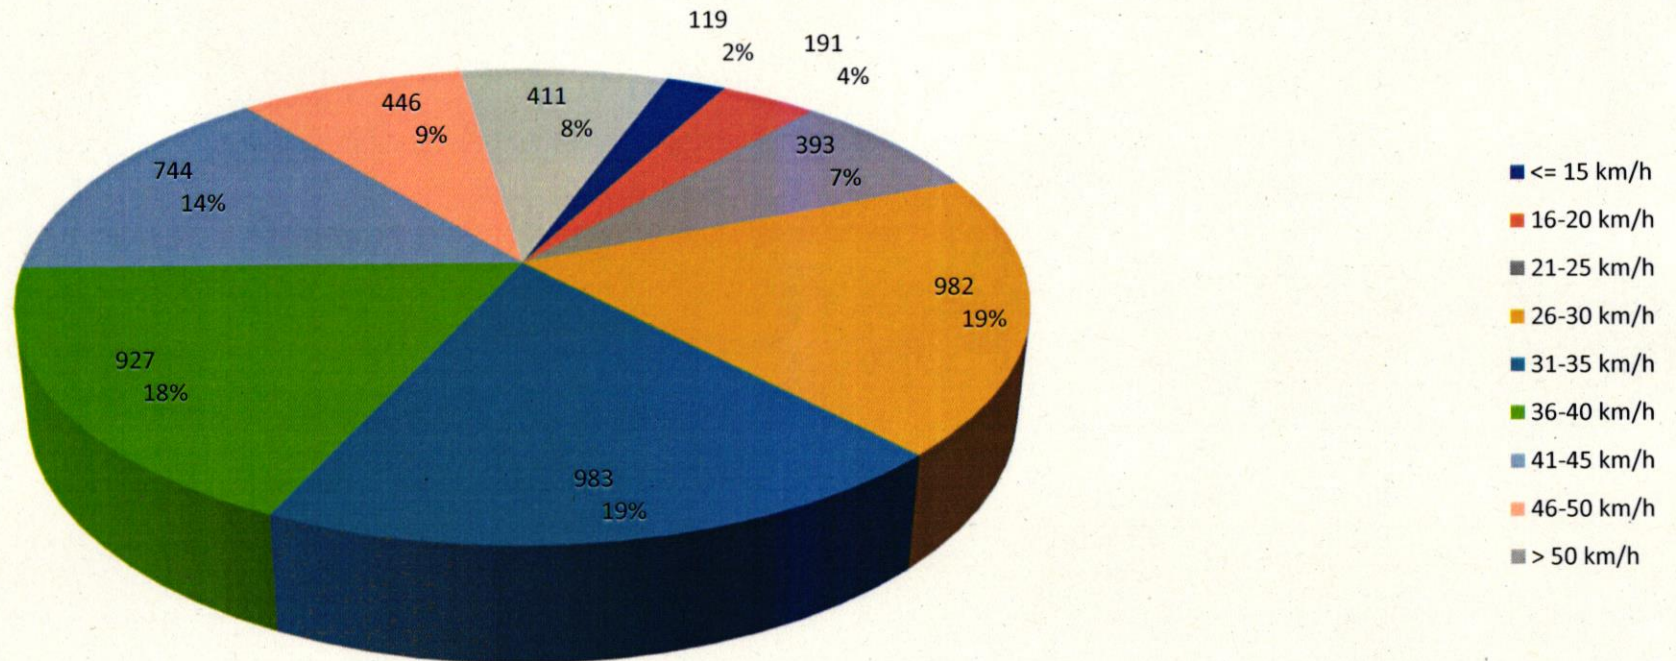

Verteilung Geschwindigkeit

Auswertezeit Montag, 15. August 2022,08:00 - Montag, 22. August 2022,09:00						
Tempolimit	30 km/h	Werte	Fahrzeuge	Vd[km/h]	Vmax[km/h]	V85 [km/h]
Geschwindigkeitsübertretung	67,57 %	5196	776	36	79	46
DTV	110					
DJV	40150					
Fahrtrichtung	Ankommend					
Bearbeiter:						
Kommentar:	Marquardsholz					
Messort:	von Solar kommend					
Ankommende Fahrzeuge Richtung:						
Abfahrende Fahrzeuge Richtung:						