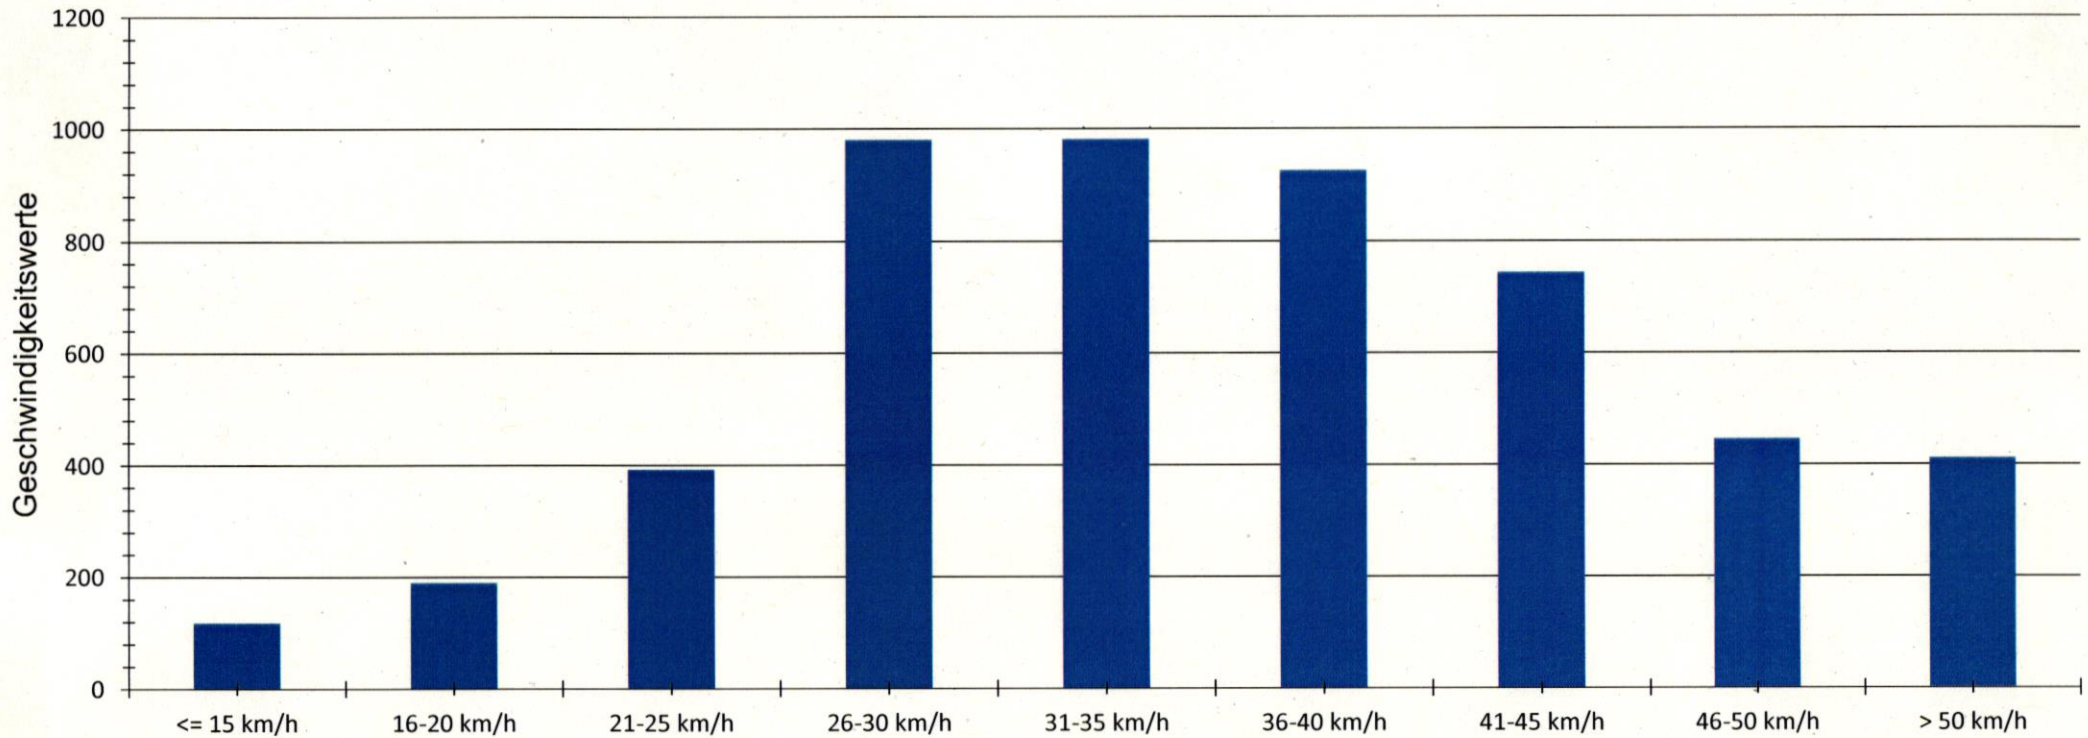

Verteilung Geschwindigkeit

Auswertezeit Montag, 15. August 2022,08:00 - Montag, 22. August 2022,09:00						
Tempolimit	30 km/h	Werte	Fahrzeuge	Vd[km/h]	Vmax[km/h]	V85 [km/h]
Geschwindigkeitsübertretung	67,57 %	5196	776	36	79	46
DTV	110					
DJV	40150					
Fahrtrichtung	Ankommend					
Bearbeiter:						
Kommentar:	Marquardsholz					
Messort:	von Solar kommend					
Ankommende Fahrzeuge Richtung:						
Abfahrende Fahrzeuge Richtung:						