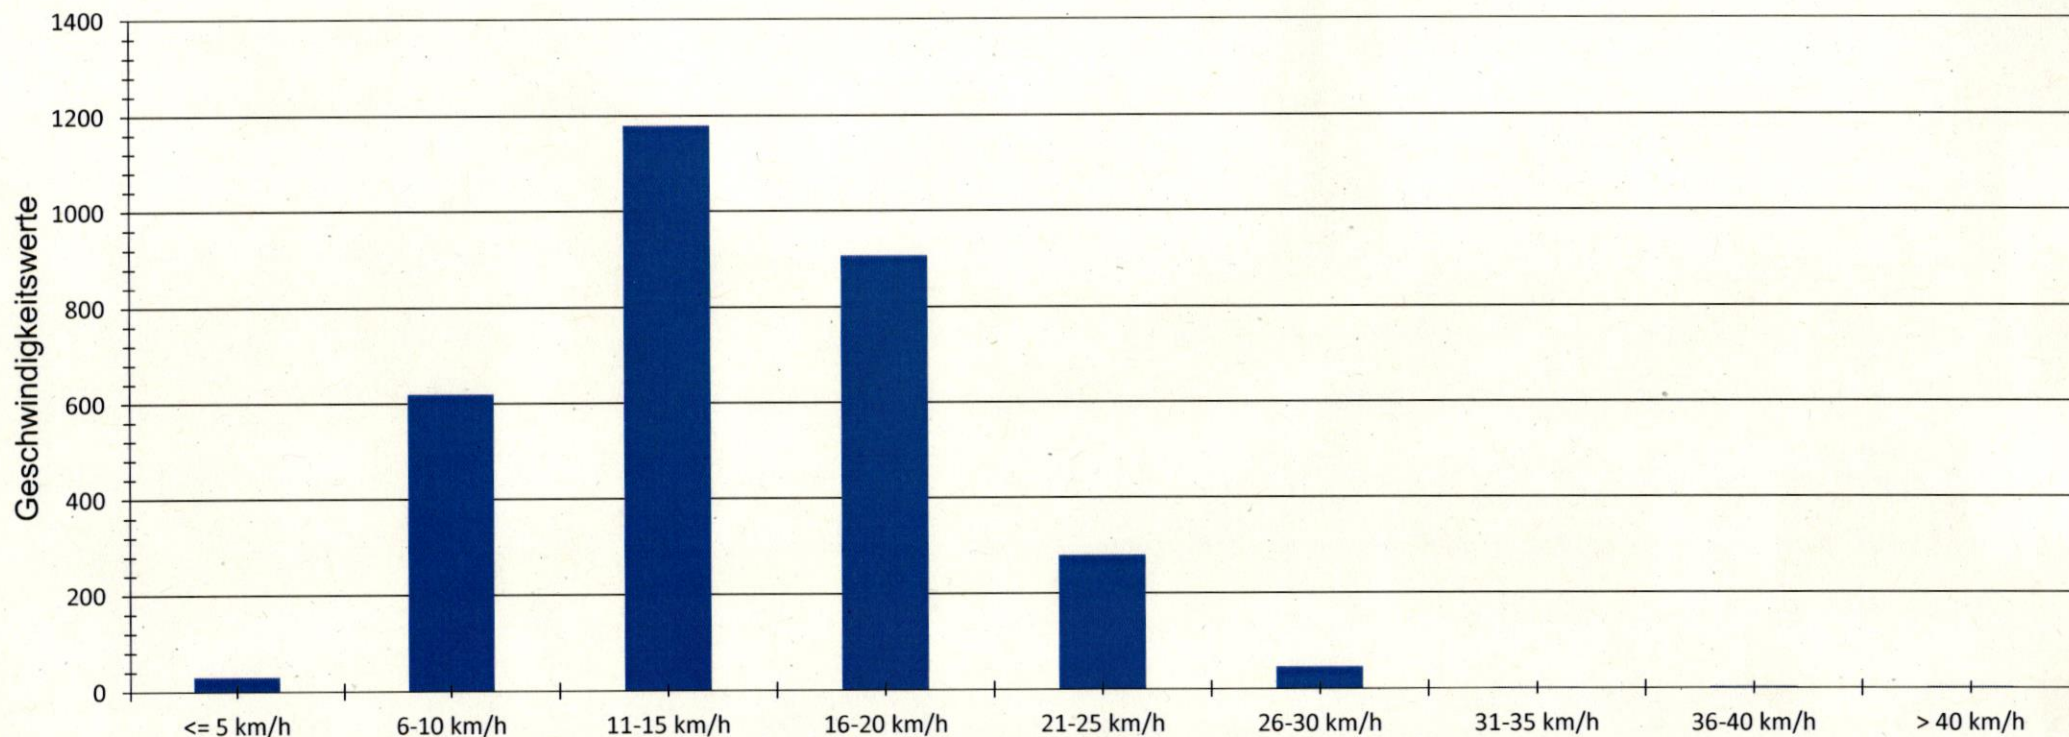

Verteilung Geschwindigkeit

Auswertezeit Montag, 14. November 2022,08:00 - Montag, 21. November 2022,09:00						
Tempolimit	7 km/h	Werte	Fahrzeuge	Vd[km/h]	Vmax[km/h]	V85 [km/h]
Geschwindigkeitsübertretung	93,43 %	3073	205	15	45	19
DTV	29					
DJV	10585					
Fahrtrichtung	Ankommend					
Bearbeiter:						
Kommentar:	Elisabethstraße					
Messort:	Nähe KIGA					
Ankommende Fahrzeuge Richtung:						
Abfahrende Fahrzeuge Richtung:						