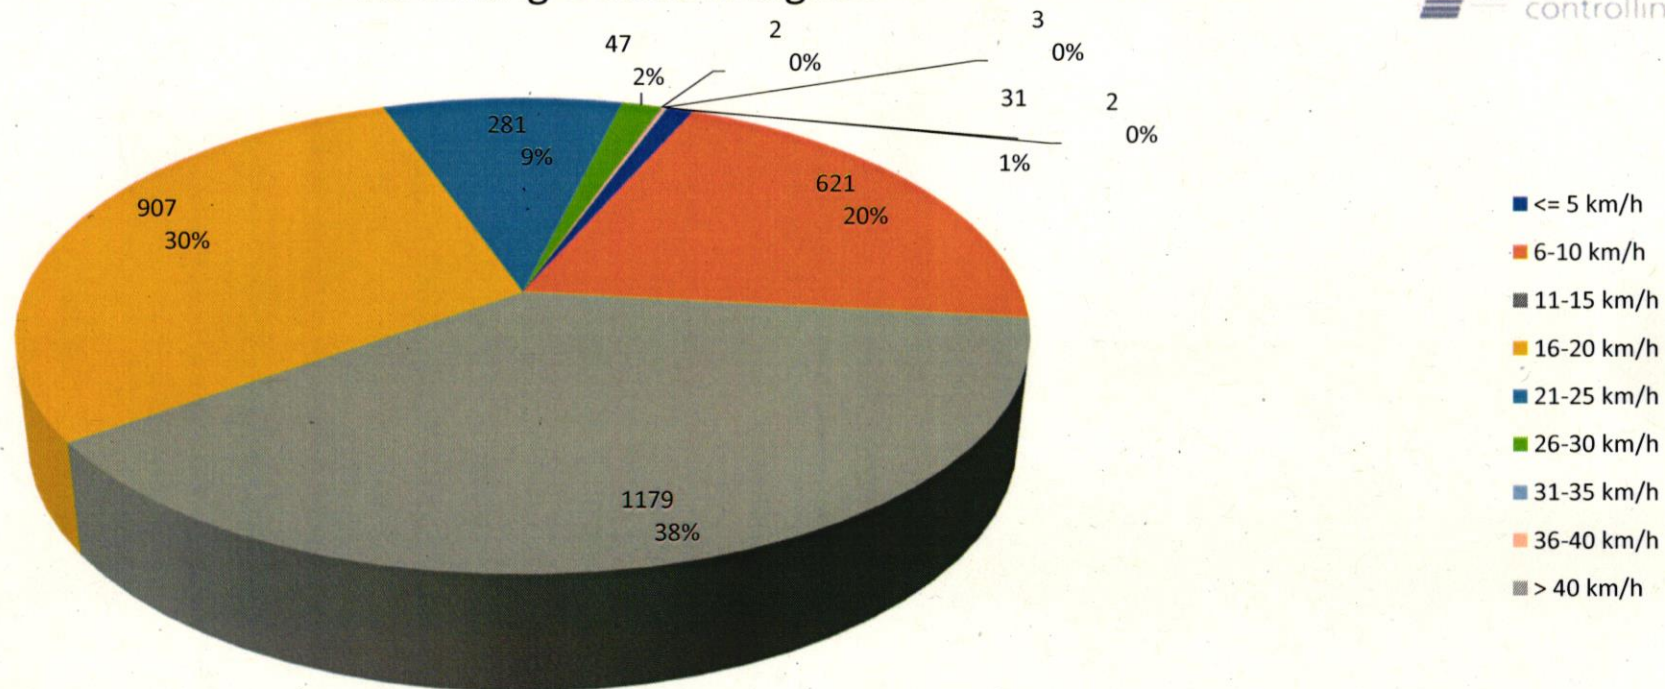

Verteilung Geschwindigkeit

Auswertezeit Montag, 14. November 2022,08:00 - Montag, 21. November 2022,09:00						
Tempolimit	7 km/h	Werte	Fahrzeuge	Vd[km/h]	Vmax[km/h]	V85 [km/h]
Geschwindigkeitsübertretung	93,43 %	3073	205	15	45	19
DTV	29					
DJV	10585					
Fahrtrichtung	Ankommend					
Bearbeiter:						
Kommentar:	Elisabethstraße					
Messort:	Nähe KIGA					
Ankommende Fahrzeuge Richtung:						
Abfahrende Fahrzeuge Richtung:						