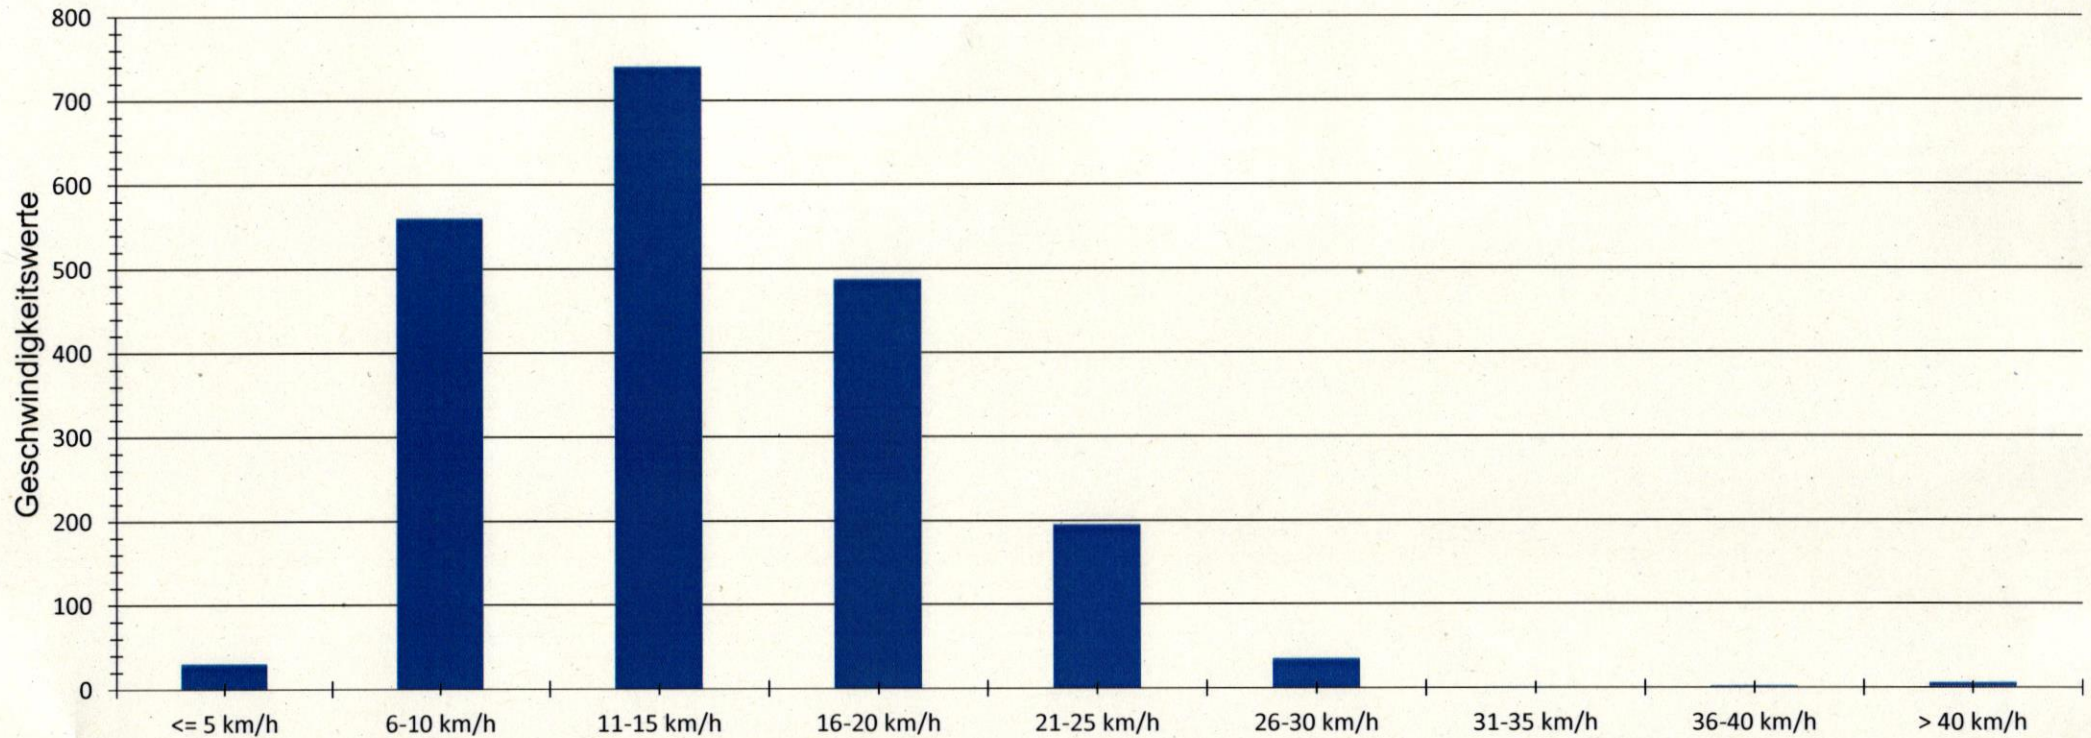

# Verteilung Geschwindigkeit

<b>Auswertezeit</b> Mittwoch, 24. August 2022,09:00 - Montag, 29. August 2022,09:00						
<b>Tempolimit</b>	7 km/h	<b>Werte</b>	<b>Fahrzeuge</b>	<b>Vd[km/h]</b>	<b>Vmax[km/h]</b>	<b>V85 [km/h]</b>
<b>Geschwindigkeitsübertretung</b>	89,48 %	2062	140	14	92	20
<b>DTV</b>	28					
<b>DJV</b>	10220					
<b>Fahrtrichtung</b>	Ankommend					
<b>Bearbeiter:</b>						
<b>Kommentar:</b>	Dorotheenhöhe					
<b>Messort:</b>	Elisabethstraße nahe KiGA					
<b>Ankommende Fahrzeuge Richtung:</b>						
<b>Abfahrende Fahrzeuge Richtung:</b>						

### Verteilung Geschwindigkeit

<b>Auswertezeit</b> Mittwoch, 24. August 2022,09:00 - Montag, 29. August 2022,09:00						
<b>Tempolimit</b>	7 km/h	<b>Werte</b>	<b>Fahrzeuge</b>	<b>Vd[km/h]</b>	<b>Vmax[km/h]</b>	<b>V85 [km/h]</b>
<b>Geschwindigkeitsübertretung</b>	89,48 %	2062	140	14	92	20
<b>DTV</b>	28					
<b>DJV</b>	10220					
<b>Fahrtrichtung</b>	Ankommend					
<b>Bearbeiter:</b>						
<b>Kommentar:</b>	Dorotheenhöhe					
<b>Messort:</b>	Elisabethstraße nahe KiGA					
<b>Ankommende Fahrzeuge Richtung:</b>						
<b>Abfahrende Fahrzeuge Richtung:</b>						