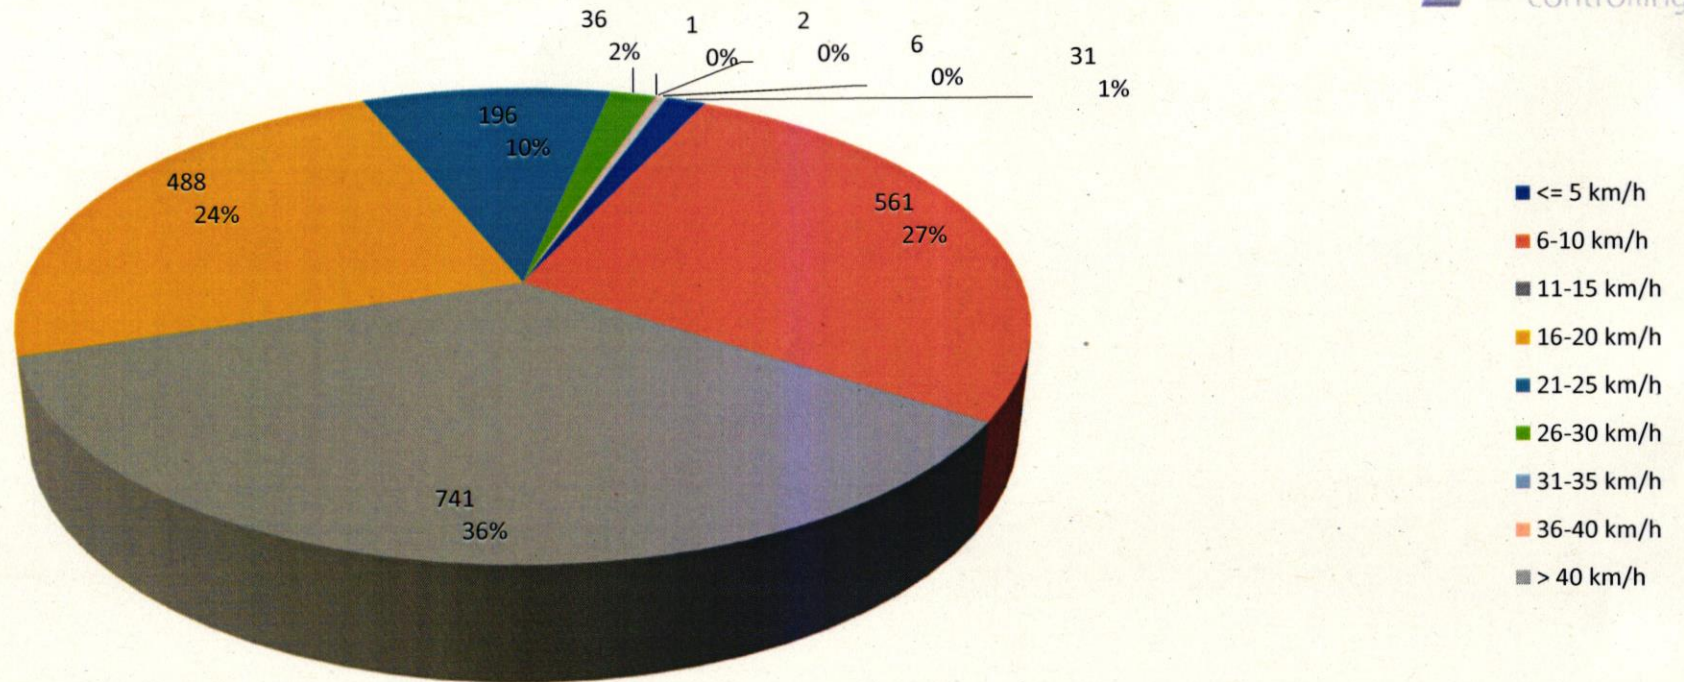

# Verteilung Geschwindigkeit

<b>Auswertezeit</b> Mittwoch, 24. August 2022,09:00 - Montag, 29. August 2022,09:00						
<b>Tempolimit</b>	7 km/h	<b>Werte</b>	<b>Fahrzeuge</b>	<b>Vd[km/h]</b>	<b>Vmax[km/h]</b>	<b>V85 [km/h]</b>
<b>Geschwindigkeitsübertretung</b>	89,48 %	2062	140	14	92	20
<b>DTV</b>	28					
<b>DJV</b>	10220					
<b>Fahrtrichtung</b>	Ankommend					
<b>Bearbeiter:</b>						
<b>Kommentar:</b>	Dorotheenhöhe					
<b>Messort:</b>	Elisabethstraße nahe KiGA					
<b>Ankommende Fahrzeuge Richtung:</b>						
<b>Abfahrende Fahrzeuge Richtung:</b>						

### Verteilung Geschwindigkeit

<b>Auswertezeit</b> Mittwoch, 24. August 2022,09:00 - Montag, 29. August 2022,09:00						
<b>Tempolimit</b>	7 km/h	<b>Werte</b>	<b>Fahrzeuge</b>	<b>Vd[km/h]</b>	<b>Vmax[km/h]</b>	<b>V85 [km/h]</b>
<b>Geschwindigkeitsübertretung</b>	89,48 %	2062	140	14	92	20
<b>DTV</b>	28					
<b>DJV</b>	10220					
<b>Fahrtrichtung</b>	Ankommend					
<b>Bearbeiter:</b>						
<b>Kommentar:</b>	Dorotheenhöhe					
<b>Messort:</b>	Elisabethstraße nahe KiGA					
<b>Ankommende Fahrzeuge Richtung:</b>						
<b>Abfahrende Fahrzeuge Richtung:</b>						