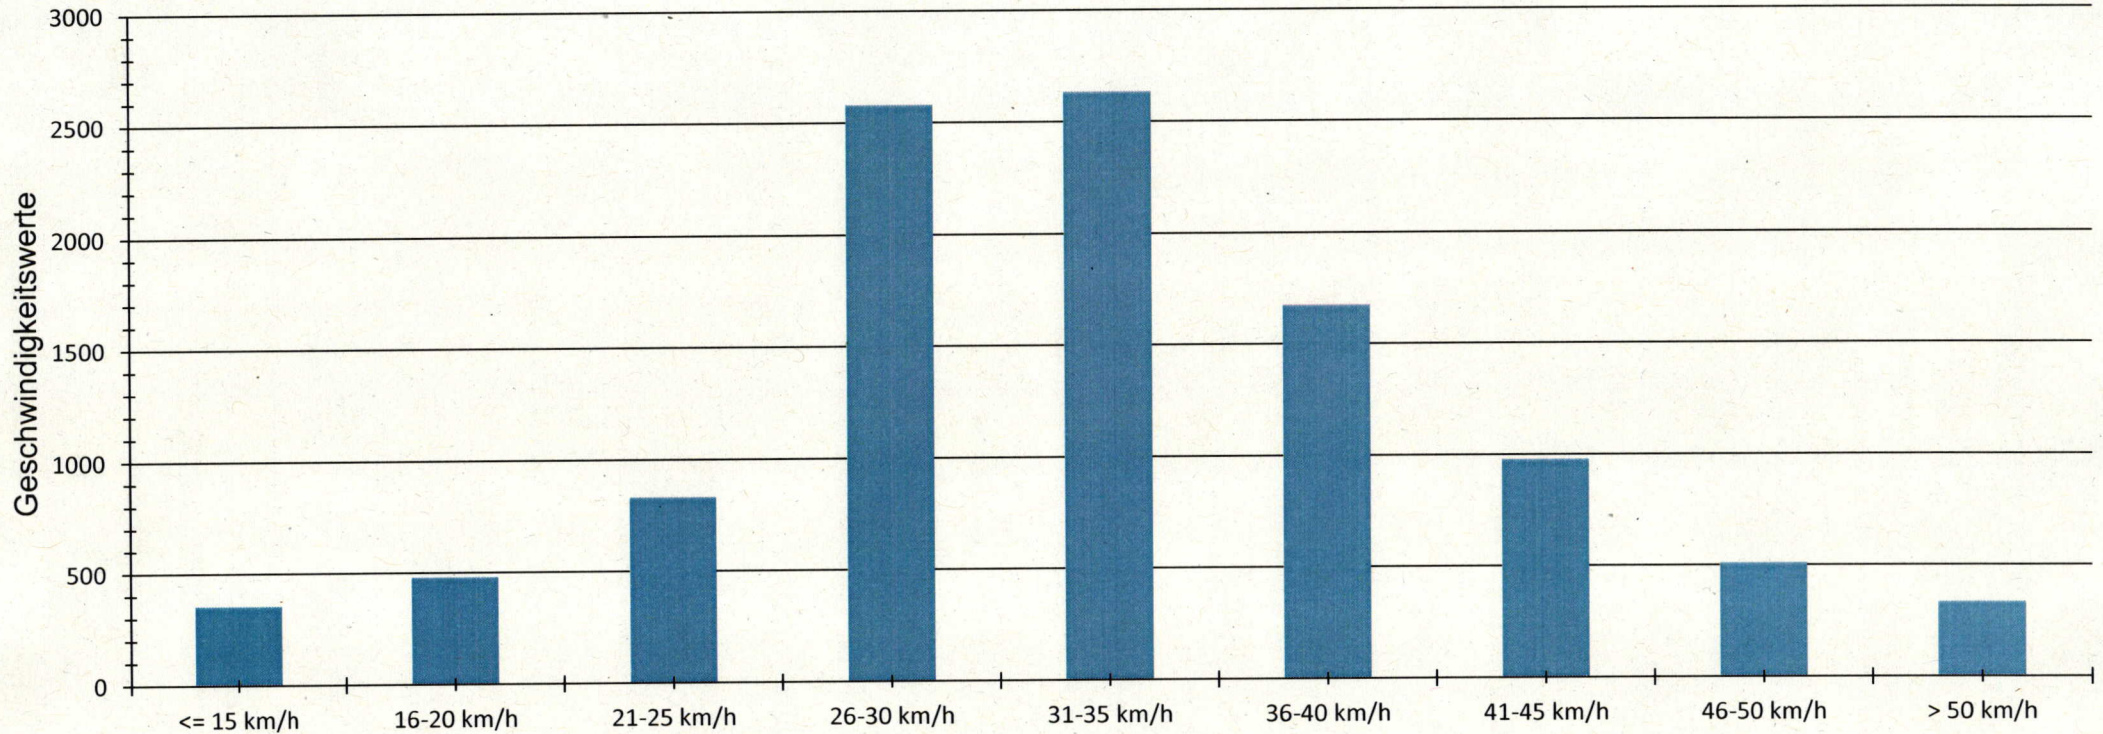

Verteilung Geschwindigkeit

Auswertezeit Dienstag, 3. Dezember 2019,14:00 - Donnerstag, 19. Dezember 2019,15:00						
Tempolimit	30 km/h	Werte	Fahrzeuge	Vd[km/h]	Vmax[km/h]	V85 [km/h]
Geschwindigkeitsübertretung	59,08 %	10391	1423	33	70	42
DTV	89					
DJV	32485					
Fahrtrichtung	Ankommend					
Bearbeiter:						
Kommentar:	Ortseinwärts					
Messort:	Mindorf D 6					
Ankommende Fahrzeuge Richtung:						
Abfahrende Fahrzeuge Richtung:						