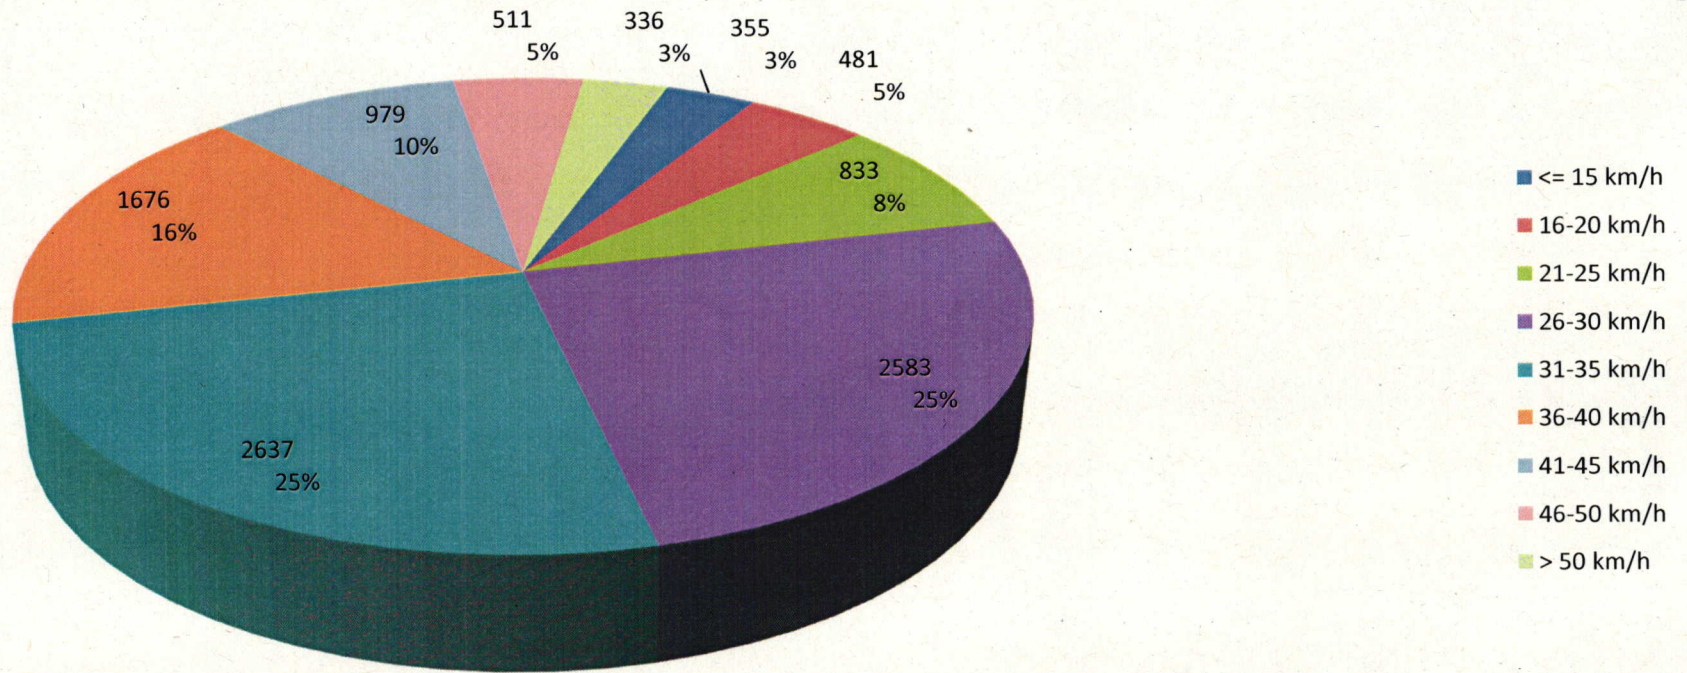

Verteilung Geschwindigkeit

Auswertezeit Dienstag, 3. Dezember 2019,14:00 - Donnerstag, 19. Dezember 2019,15:00						
Tempolimit	30 km/h	Werte	Fahrzeuge	Vd[km/h]	Vmax[km/h]	V85 [km/h]
Geschwindigkeitsübertretung	59,08 %	10391	1423	33	70	42
DTV	89					
DJV	32485					
Fahrtrichtung	Ankommend					
Bearbeiter:						
Kommentar:	Ortseinwärts					
Messort:	Mindorf D 6					
Ankommende Fahrzeuge Richtung:						
Abfahrende Fahrzeuge Richtung:						