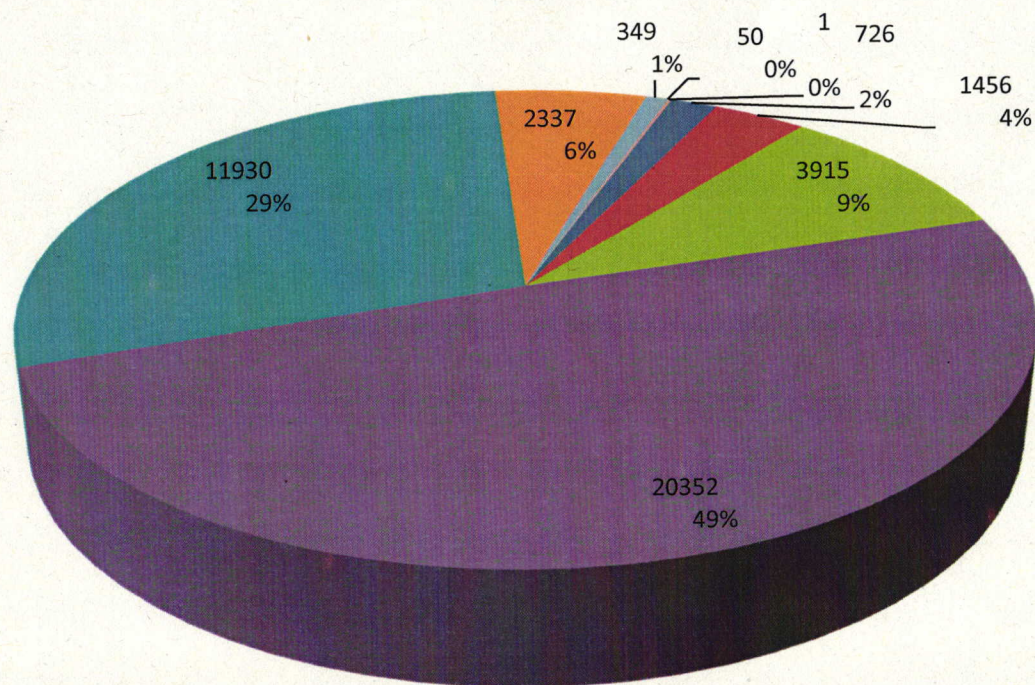

Verteilung Geschwindigkeit

Auswertzeit	Freitag, 20. Dezember 2019,11:00 - Dienstag, 14. Januar 2020,10:00					
Tempolimit	50 km/h	Werte	Fahrzeuge	Vd[km/h]	Vmax[km/h]	V85 [km/h]
Geschwindigkeitsübertretung	35,67 %	41116	8185	48	91	56
DTV	328					
DJV	119720					
Fahrtrichtung	Ankommend					
Bearbeiter:						
Kommentar:	Bei Fa. Rehm ortseinwärts					
Messort:	Weinsfeld Bezirk A					
Ankommende Fahrzeuge Richtung:						
Abfahrende Fahrzeuge Richtung:						

Verteilung Geschwindigkeit

- <= 20 km/h
- 21-30 km/h
- 31-40 km/h
- 41-50 km/h
- 51-60 km/h
- 61-70 km/h
- 71-80 km/h
- 81-90 km/h
- > 90 km/h

Auswertezeit Freitag, 20. Dezember 2019,11:00 - Dienstag, 14. Januar 2020,10:00						
Tempolimit	50 km/h	Werte	Fahrzeuge	Vd[km/h]	Vmax[km/h]	V85 [km/h]
Geschwindigkeitsübertretung	35,67 %	41116	8185	48	91	56
DTV	328					
DJV	119720					
Fahrtrichtung	Ankommend					
Bearbeiter:						
Kommentar:	Bei Fa. Rehm ortseinwärts					
Messort:	Weinsfeld Bezirk A					
Ankommende Fahrzeuge Richtung:						
Abfahrende Fahrzeuge Richtung:						