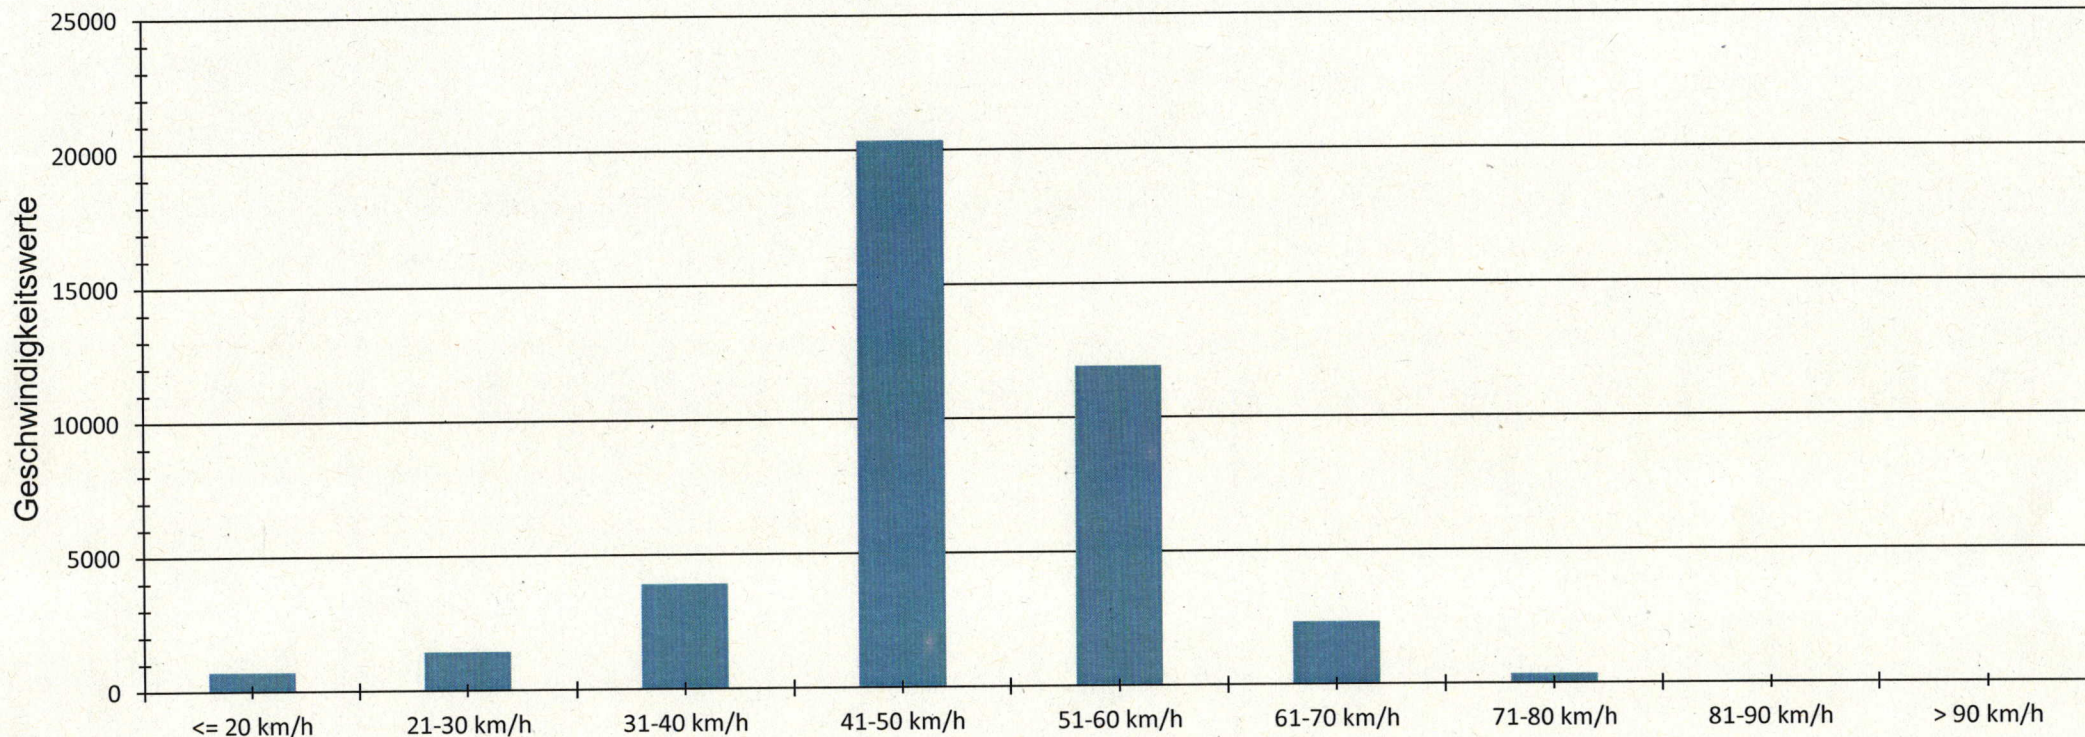

Verteilung Geschwindigkeit

Auswertzeit	Freitag, 20. Dezember 2019,11:00 - Dienstag, 14. Januar 2020,10:00					
Tempolimit	50 km/h	Werte	Fahrzeuge	Vd[km/h]	Vmax[km/h]	V85 [km/h]
Geschwindigkeitsübertretung	35,67 %	41116	8185	48	91	56
DTV	328					
DJV	119720					
Fahrtrichtung	Ankommend					
Bearbeiter:						
Kommentar:	Bei Fa. Rehm ortseinwärts					
Messort:	Weinsfeld Bezirk A					
Ankommende Fahrzeuge Richtung:						
Abfahrende Fahrzeuge Richtung:						

Verteilung Geschwindigkeit

- <= 20 km/h
- 21-30 km/h
- 31-40 km/h
- 41-50 km/h
- 51-60 km/h
- 61-70 km/h
- 71-80 km/h
- 81-90 km/h
- > 90 km/h

Auswertezeit Freitag, 20. Dezember 2019,11:00 - Dienstag, 14. Januar 2020,10:00						
Tempolimit	50 km/h	Werte	Fahrzeuge	Vd[km/h]	Vmax[km/h]	V85 [km/h]
Geschwindigkeitsübertretung	35,67 %	41116	8185	48	91	56
DTV	328					
DJV	119720					
Fahrtrichtung	Ankommend					
Bearbeiter:						
Kommentar:	Bei Fa. Rehm ortseinwärts					
Messort:	Weinsfeld Bezirk A					
Ankommende Fahrzeuge Richtung:						
Abfahrende Fahrzeuge Richtung:						