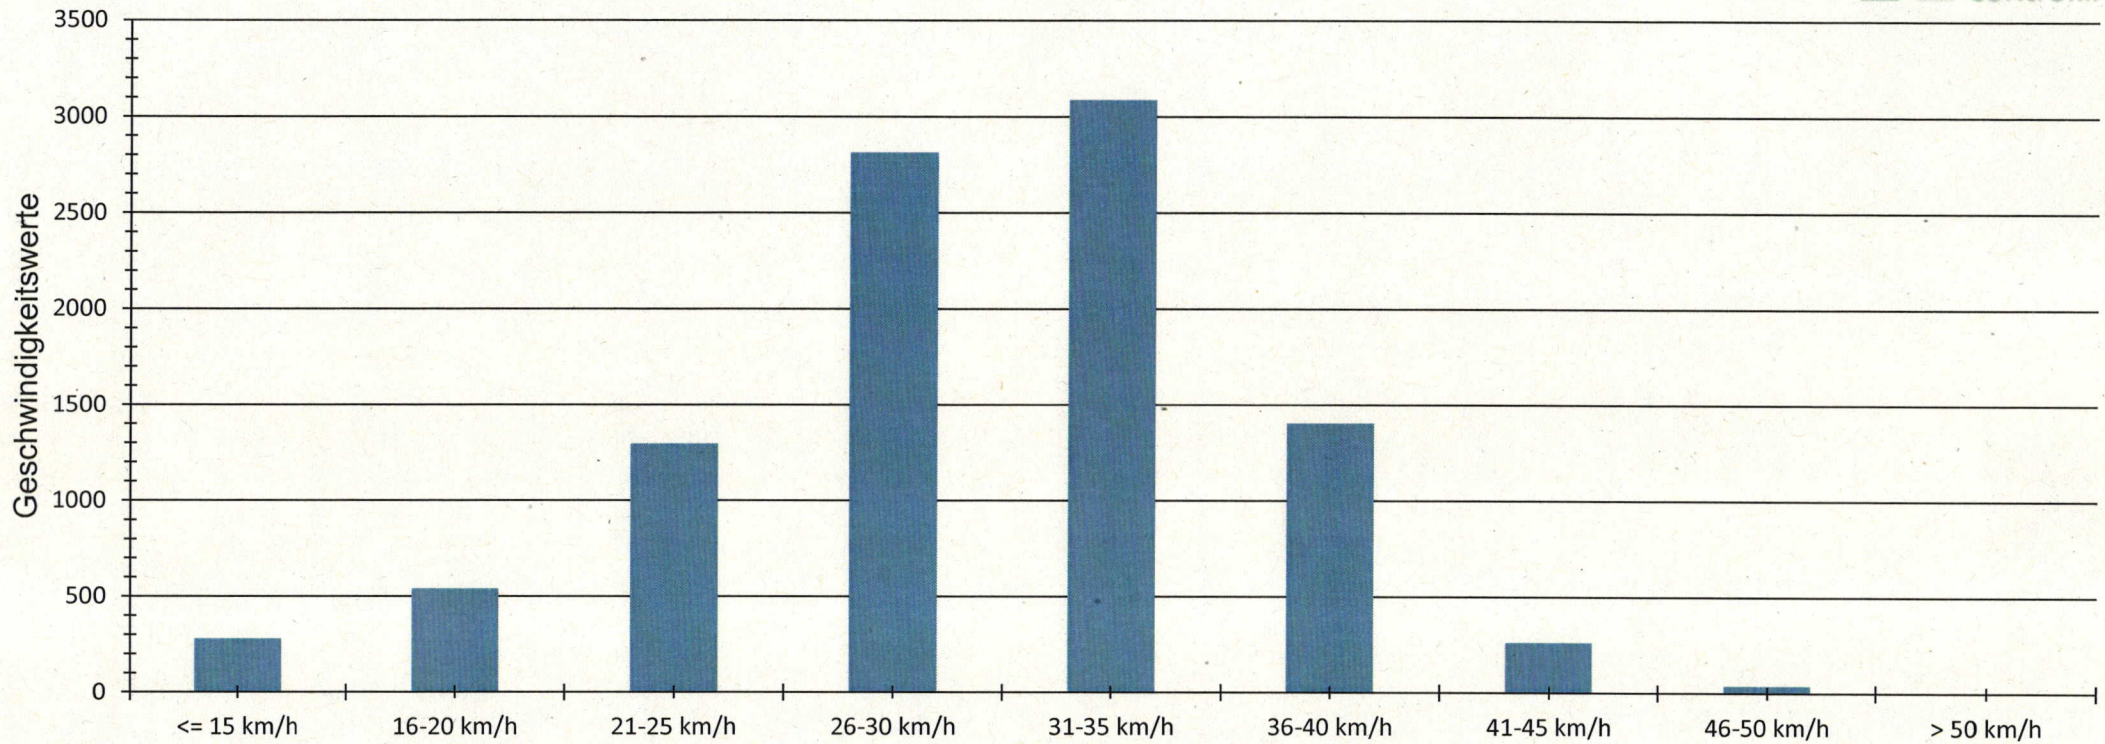

# Verteilung Geschwindigkeit

<b>Auswertezeit</b> Freitag, 20. Dezember 2019,11:00 - Sonntag, 12. Januar 2020,09:00						
<b>Tempolimit</b>	30 km/h	<b>Werte</b>	<b>Fahrzeuge</b>	<b>Vd[km/h]</b>	<b>Vmax[km/h]</b>	<b>V85 [km/h]</b>
<b>Geschwindigkeitsübertretung</b>	49,32 %	9729	1284	30	56	36
<b>DTV</b>	56					
<b>DJV</b>	20440					
<b>Fahrtrichtung</b>	Ankommend					
<b>Bearbeiter:</b>						
<b>Kommentar:</b>	Bushaus, Ortsmitte					
<b>Messort:</b>	Marquardsholz					
<b>Ankommende Fahrzeuge Richtung:</b>						
<b>Abfahrende Fahrzeuge Richtung:</b>						