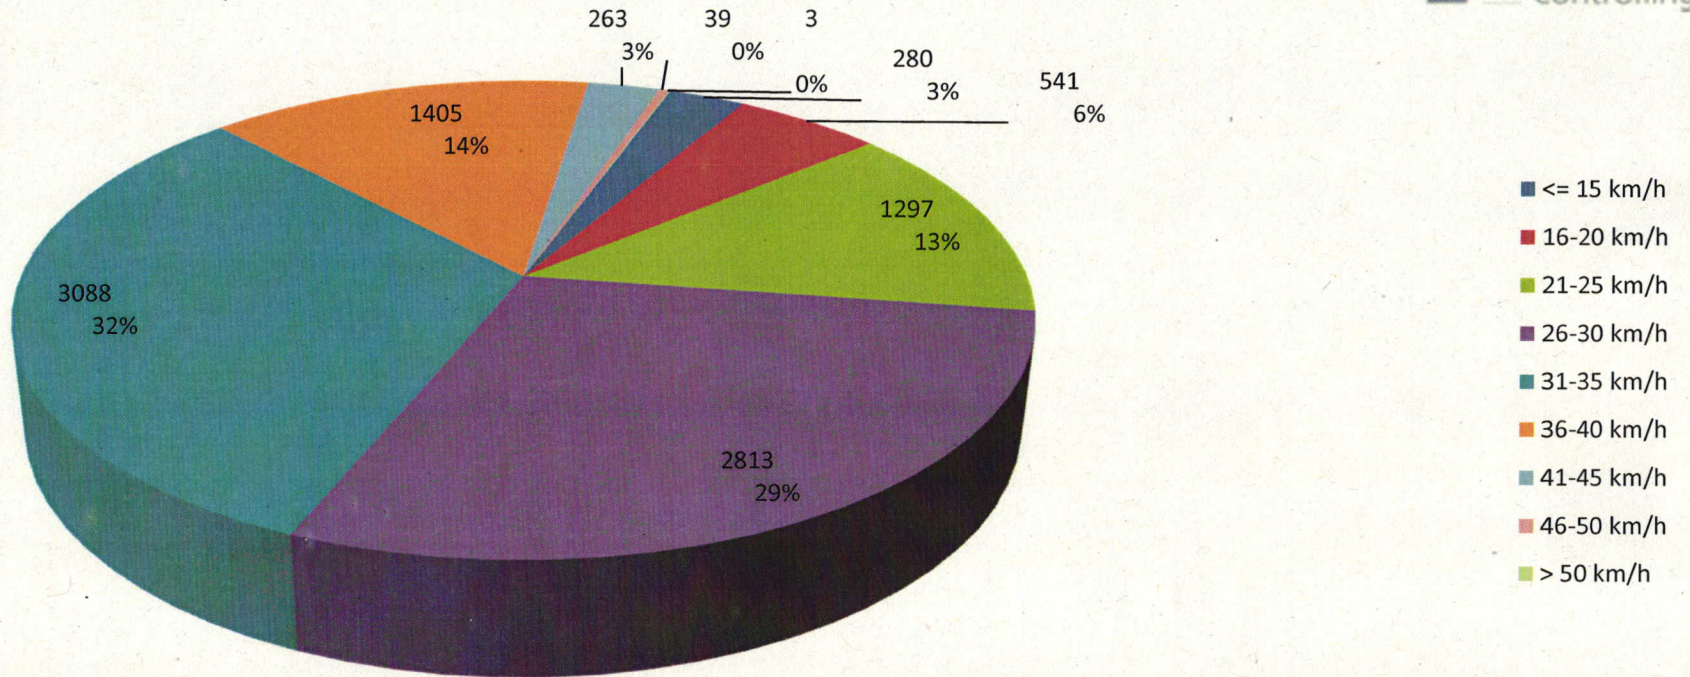

# Verteilung Geschwindigkeit

<b>Auswertezeit</b> Freitag, 20. Dezember 2019,11:00 - Sonntag, 12. Januar 2020,09:00						
<b>Tempolimit</b>	30 km/h	<b>Werte</b>	<b>Fahrzeuge</b>	<b>Vd[km/h]</b>	<b>Vmax[km/h]</b>	<b>V85 [km/h]</b>
<b>Geschwindigkeitsübertretung</b>	49,32 %	9729	1284	30	56	36
<b>DTV</b>	56					
<b>DJV</b>	20440					
<b>Fahrtrichtung</b>	Ankommend					
<b>Bearbeiter:</b>						
<b>Kommentar:</b>	Bushaus, Ortsmitte					
<b>Messort:</b>	Marquardsholz					
<b>Ankommende Fahrzeuge Richtung:</b>						
<b>Abfahrende Fahrzeuge Richtung:</b>						