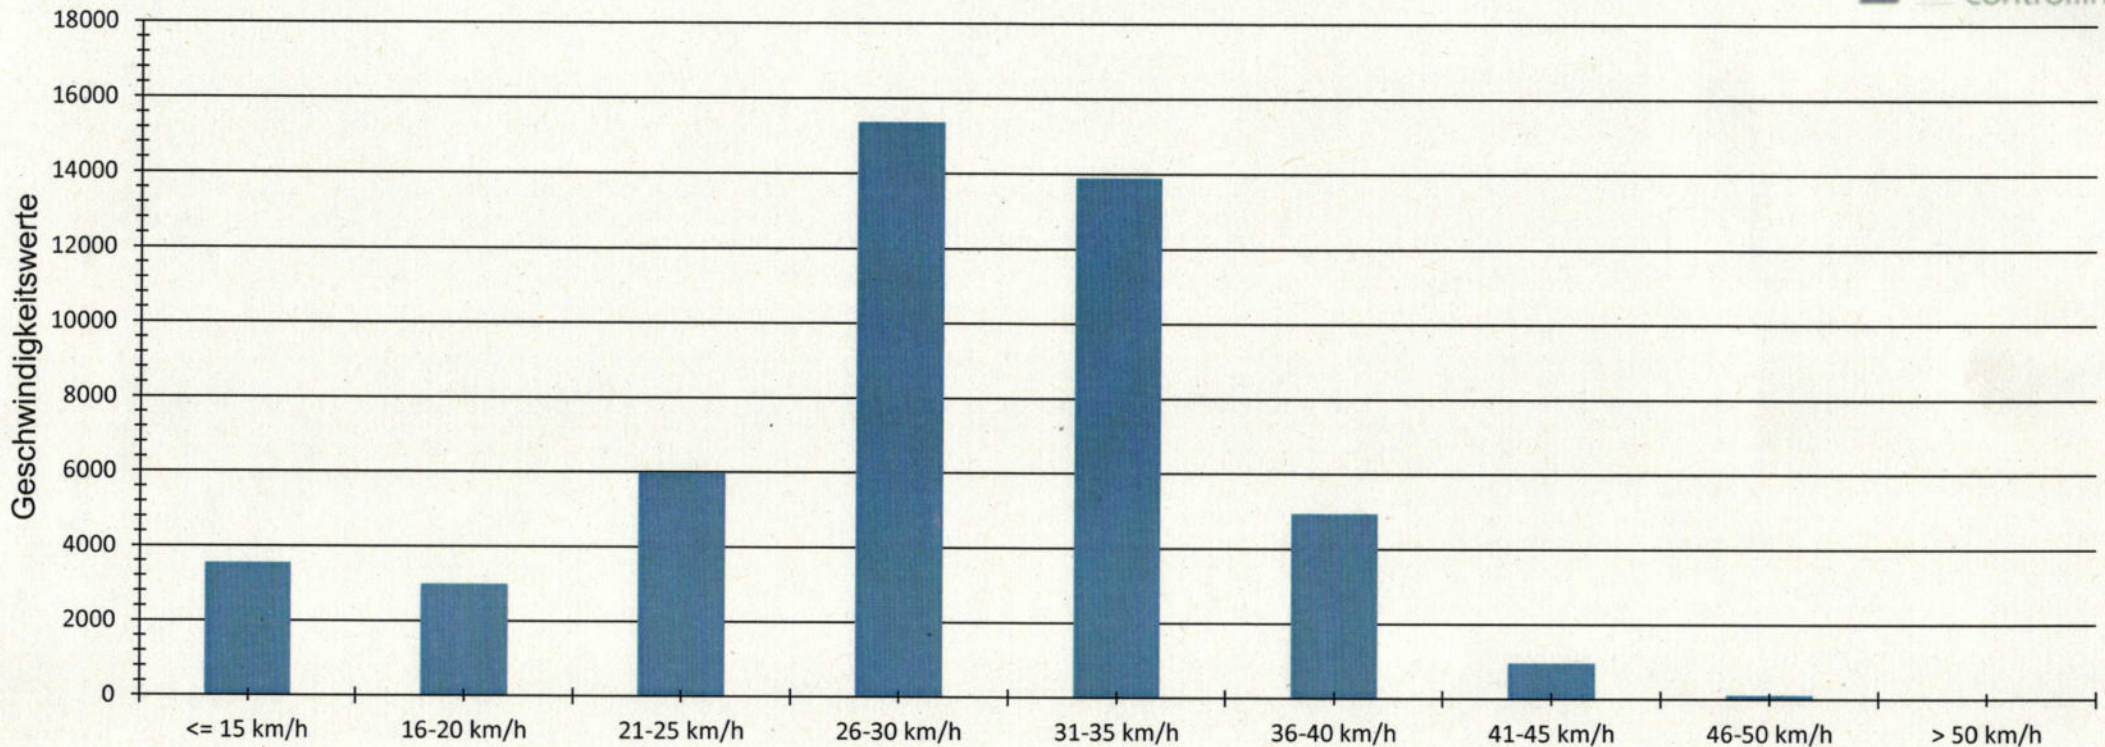

Verteilung Geschwindigkeit

Auswertezeit	Mittwoch, 17. Juli 2019,13:00 - Samstag, 17. August 2019,11:00					
Tempolimit	30 km/h	Werte	Fahrzeuge	Vd[km/h]	Vmax[km/h]	V85 [km/h]
Geschwindigkeitsübertretung	41,72 %	47906	5734	28	61	35
DTV	185					
DJV	67525					
Fahrtrichtung	Ankommend					
Bearbeiter:						
Kommentar:	Von Hilpoltstein kommend					
Messort:	Marquardsholz A 10					
Ankommende Fahrzeuge Richtung:						
Abfahrende Fahrzeuge Richtung:						