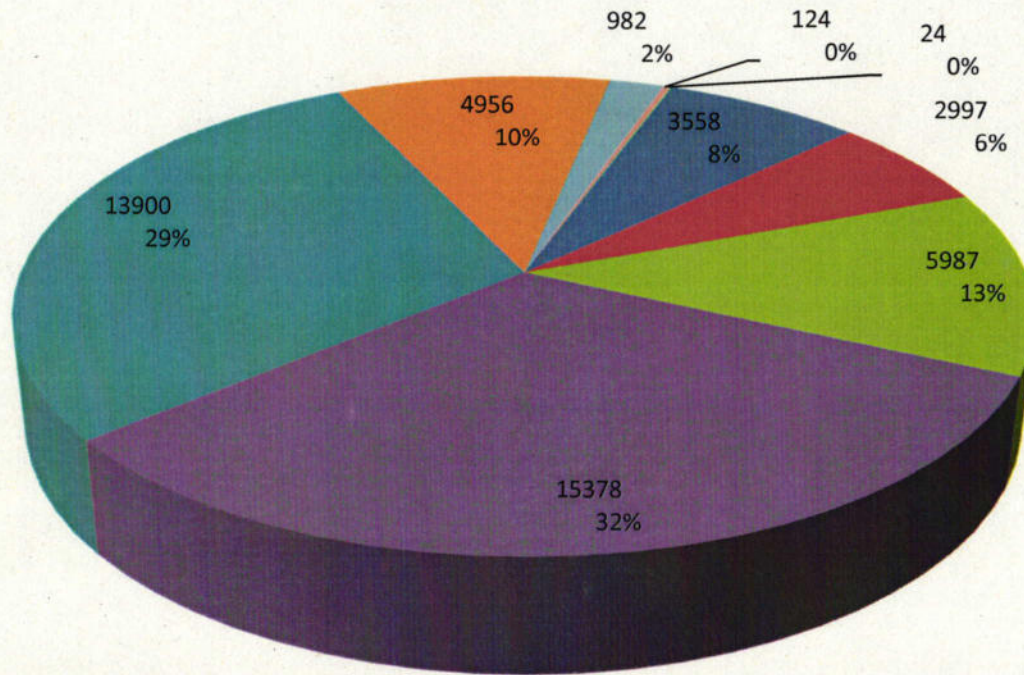

Verteilung Geschwindigkeit

Auswertezeit	Mittwoch, 17. Juli 2019,13:00 - Samstag, 17. August 2019,11:00					
Tempolimit	30 km/h	Werte	Fahrzeuge	Vd[km/h]	Vmax[km/h]	V85 [km/h]
Geschwindigkeitsübertretung	41,72 %	47906	5734	28	61	35
DTV	185					
DJV	67525					
Fahrtrichtung	Ankommend					
Bearbeiter:						
Kommentar:	Von Hilpoltstein kommend					
Messort:	Marquardsholz A 10					
Ankommende Fahrzeuge Richtung:						
Abfahrende Fahrzeuge Richtung:						