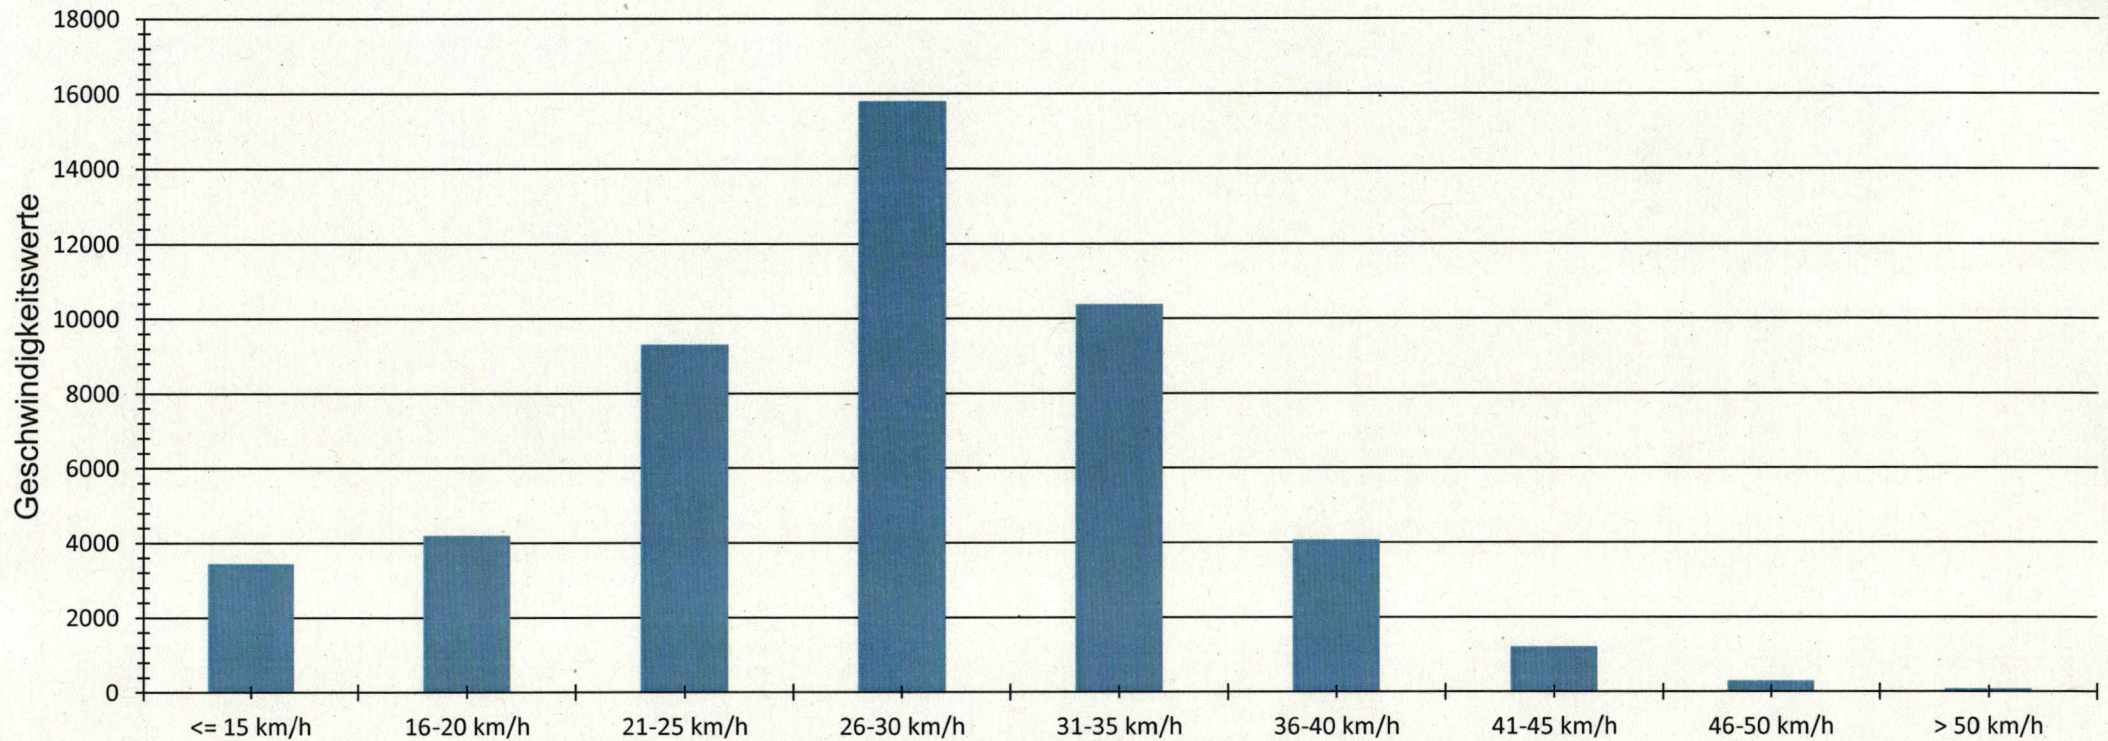

Verteilung Geschwindigkeit

Auswertzeit Mittwoch, 17. Juli 2019,15:00 - Montag, 19. August 2019,15:00						
Tempolimit	30 km/h	Werte	Fahrzeuge	Vd[km/h]	Vmax[km/h]	V85 [km/h]
Geschwindigkeitsübertretung	32,91 %	48863	5640	28	62	34
DTV	171					
DJV	62415					
Fahrtrichtung	Ankommend					
Bearbeiter:						
Kommentar: Von Staatsstraße kommend						
Messort: Heuberg A 4						
Ankommende Fahrzeuge Richtung:						
Abfahrende Fahrzeuge Richtung:						