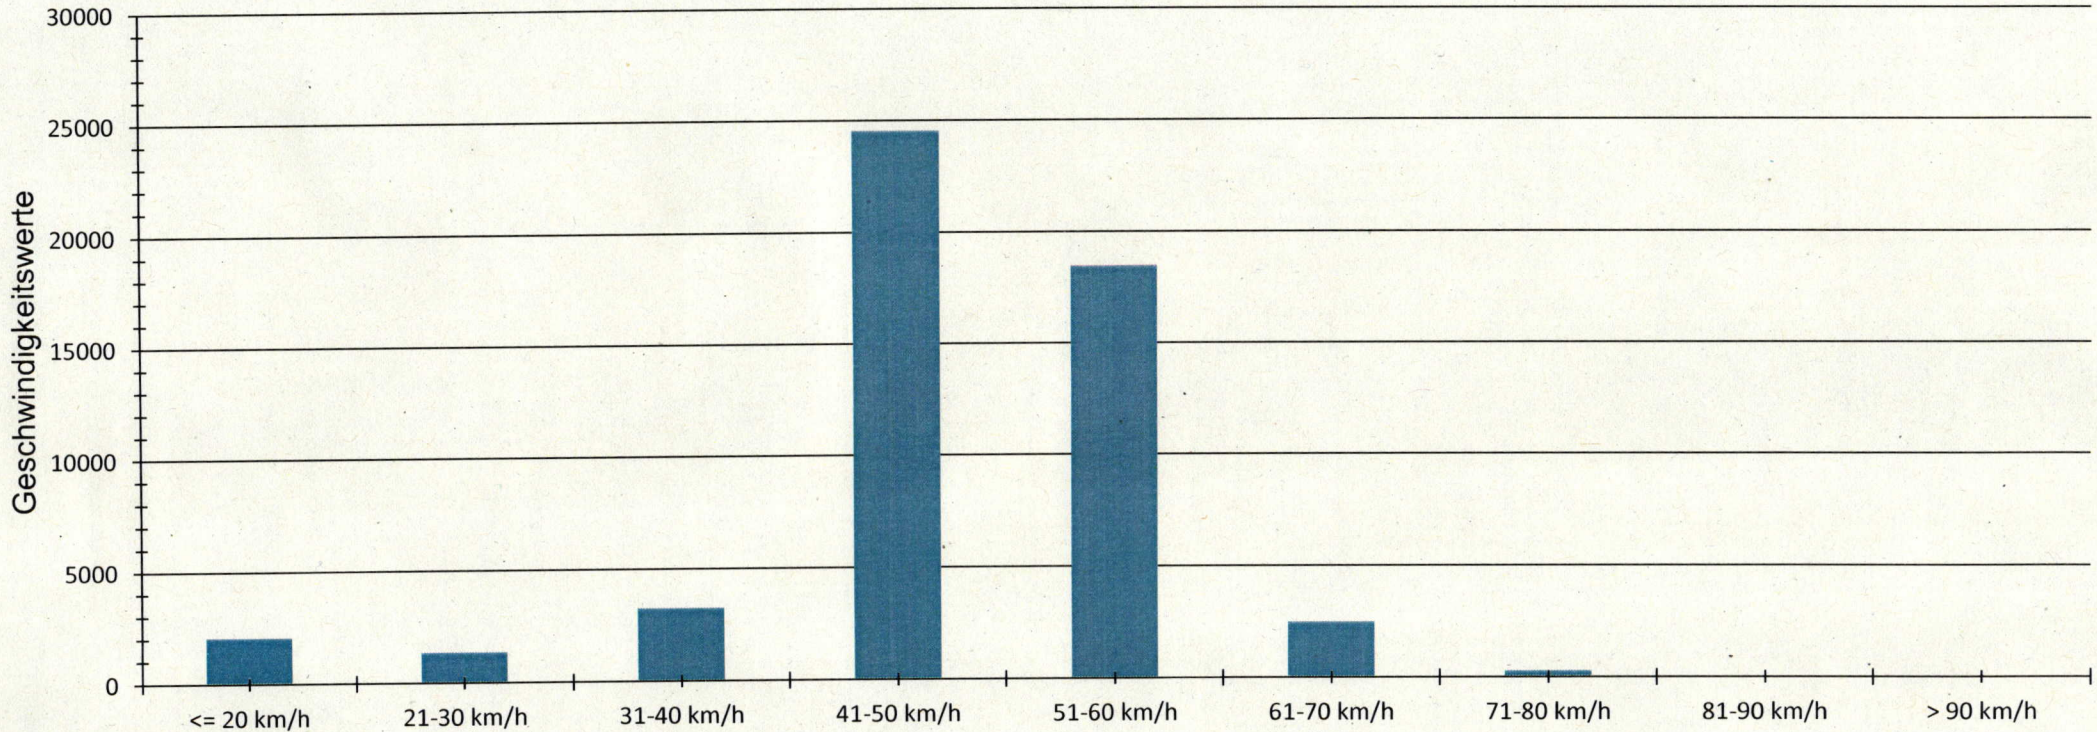

Verteilung Geschwindigkeit

Auswertezeit	Dienstag, 14. Januar 2020,12:00 - Mittwoch, 22. Januar 2020,10:00					
Tempolimit	50 km/h	Werte	Fahrzeuge	Vd[km/h]	Vmax[km/h]	V85 [km/h]
Geschwindigkeitsübertretung	40,53 %	52499	10474	48	94	56
DTV	1323					
DJV	482895					
Fahrtrichtung	Ankommend					
Bearbeiter:						
Kommentar:	Klinge Tor 2, Ri. Hofstetten					
Messort:	Hofstettener Hauptstraße					
Ankommende Fahrzeuge Richtung:						
Abfahrende Fahrzeuge Richtung:						

Verteilung Geschwindigkeit

Auswertezeit Dienstag, 14. Januar 2020,12:00 - Mittwoch, 22. Januar 2020,10:00					
Tempolimit	50 km/h	Werte	Fahrzeuge	Vd[km/h]	Vmax[km/h]
Geschwindigkeitsübertretung	40,53 %	52499	10474	48	94
DTV	1323				56
DJV	482895				
Fahrtrichtung	Ankommend				
Bearbeiter:					
Kommentar:	Klinge Tor 2, Ri. Hofstetten				
Messort:	Hofstettener Hauptstraße				
Ankommende Fahrzeuge Richtung:					
Abfahrende Fahrzeuge Richtung:					