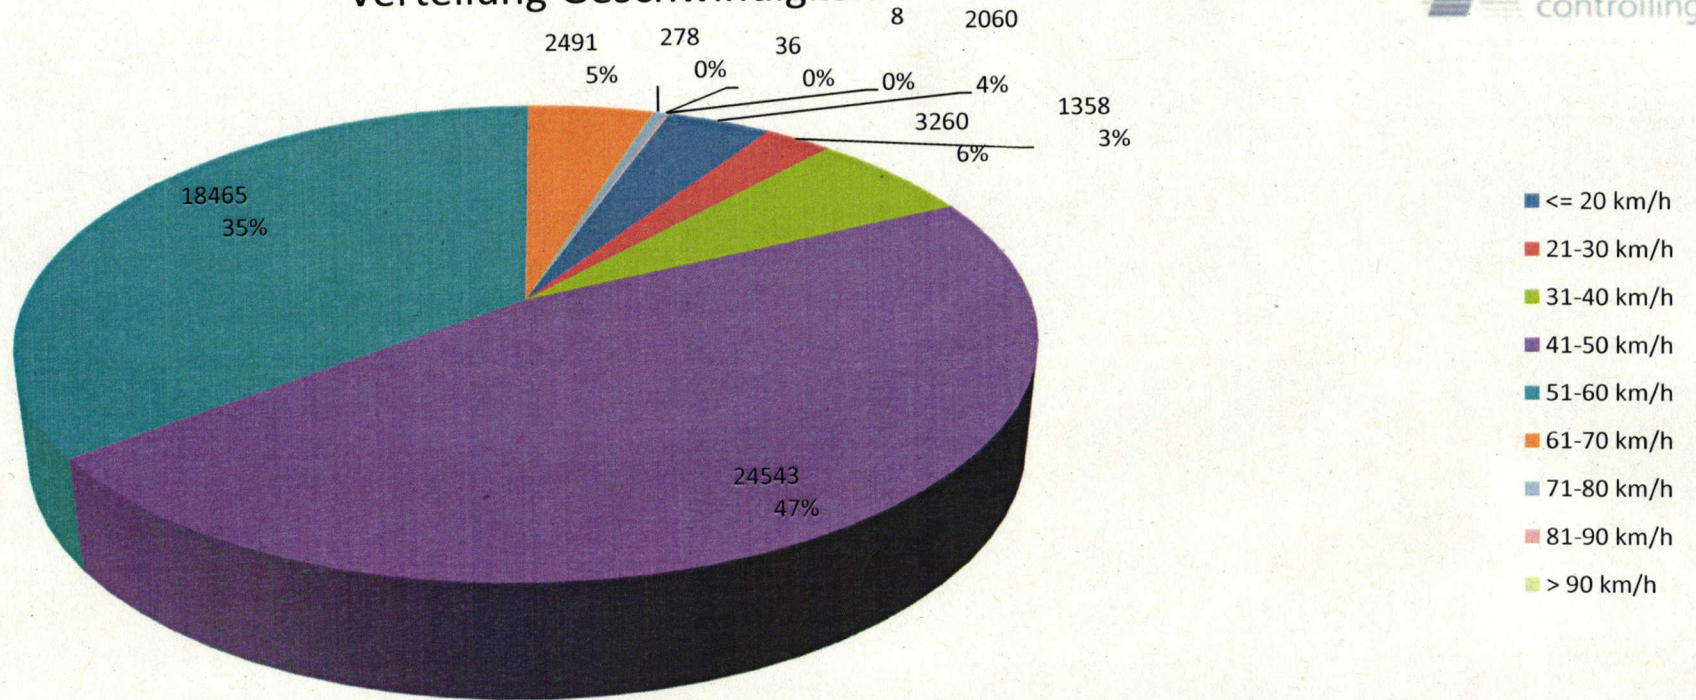

Verteilung Geschwindigkeit

Auswertezeit	Dienstag, 14. Januar 2020,12:00 - Mittwoch, 22. Januar 2020,10:00					
Tempolimit	50 km/h	Werte	Fahrzeuge	Vd[km/h]	Vmax[km/h]	V85 [km/h]
Geschwindigkeitsübertretung	40,53 %	52499	10474	48	94	56
DTV	1323					
DJV	482895					
Fahrtrichtung	Ankommend					
Bearbeiter:						
Kommentar:	Klinge Tor 2, Ri. Hofstetten					
Messort:	Hofstettener Hauptstraße					
Ankommende Fahrzeuge Richtung:						
Abfahrende Fahrzeuge Richtung:						

Verteilung Geschwindigkeit

Auswertezeit Dienstag, 14. Januar 2020,12:00 - Mittwoch, 22. Januar 2020,10:00					
Tempolimit	50 km/h	Werte	Fahrzeuge	Vd[km/h]	Vmax[km/h]
Geschwindigkeitsübertretung	40,53 %	52499	10474	48	94
DTV	1323				56
DJV	482895				
Fahrtrichtung	Ankommend				
Bearbeiter:					
Kommentar:	Klinge Tor 2, Ri. Hofstetten				
Messort:	Hofstettener Hauptstraße				
Ankommende Fahrzeuge Richtung:					
Abfahrende Fahrzeuge Richtung:					