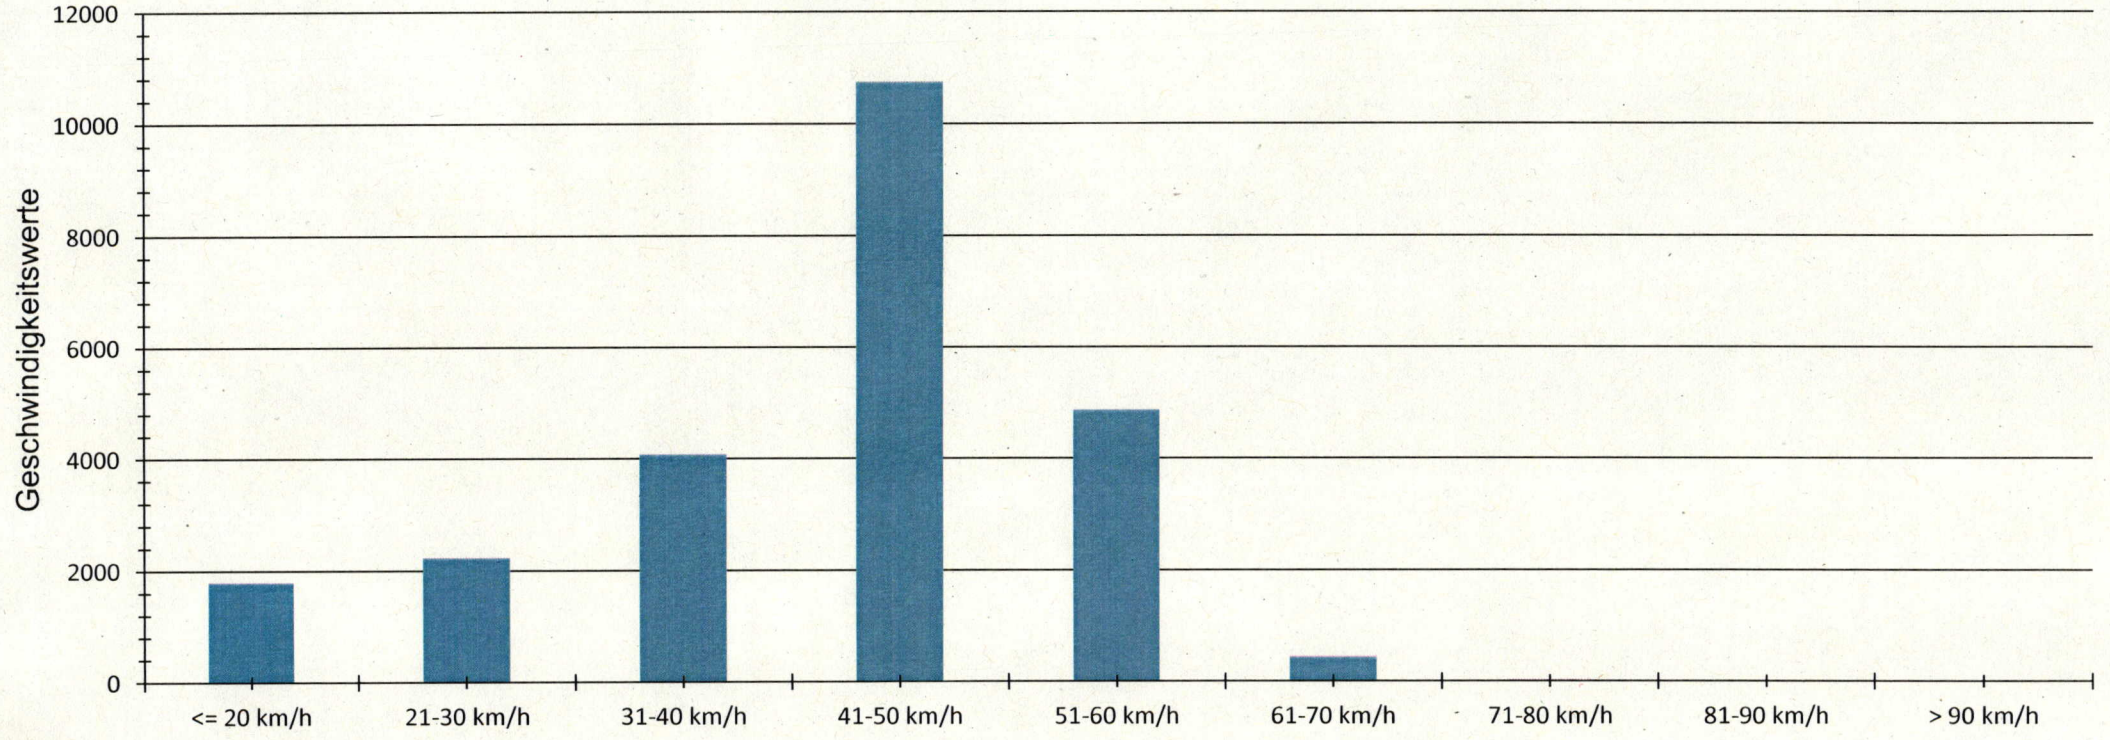

Verteilung Geschwindigkeit

Auswertezeit Dienstag, 14. Januar 2020,13:00 - Mittwoch, 22. Januar 2020,11:00						
Tempolimit	50 km/h	Werte	Fahrzeuge	Vd[km/h]	Vmax[km/h]	V85 [km/h]
Geschwindigkeitsübertretung	22,10 %	24227	4265	42	95	52
DTV	539					
DJV	196735					
Fahrtrichtung	Ankommend					
Bearbeiter:						
Kommentar:	Klinge Tor 2, Ri. Hilpoltst.					
Messort:	Hofstettener Hauptstraße					
Ankommende Fahrzeuge Richtung:						
Abfahrende Fahrzeuge Richtung:						