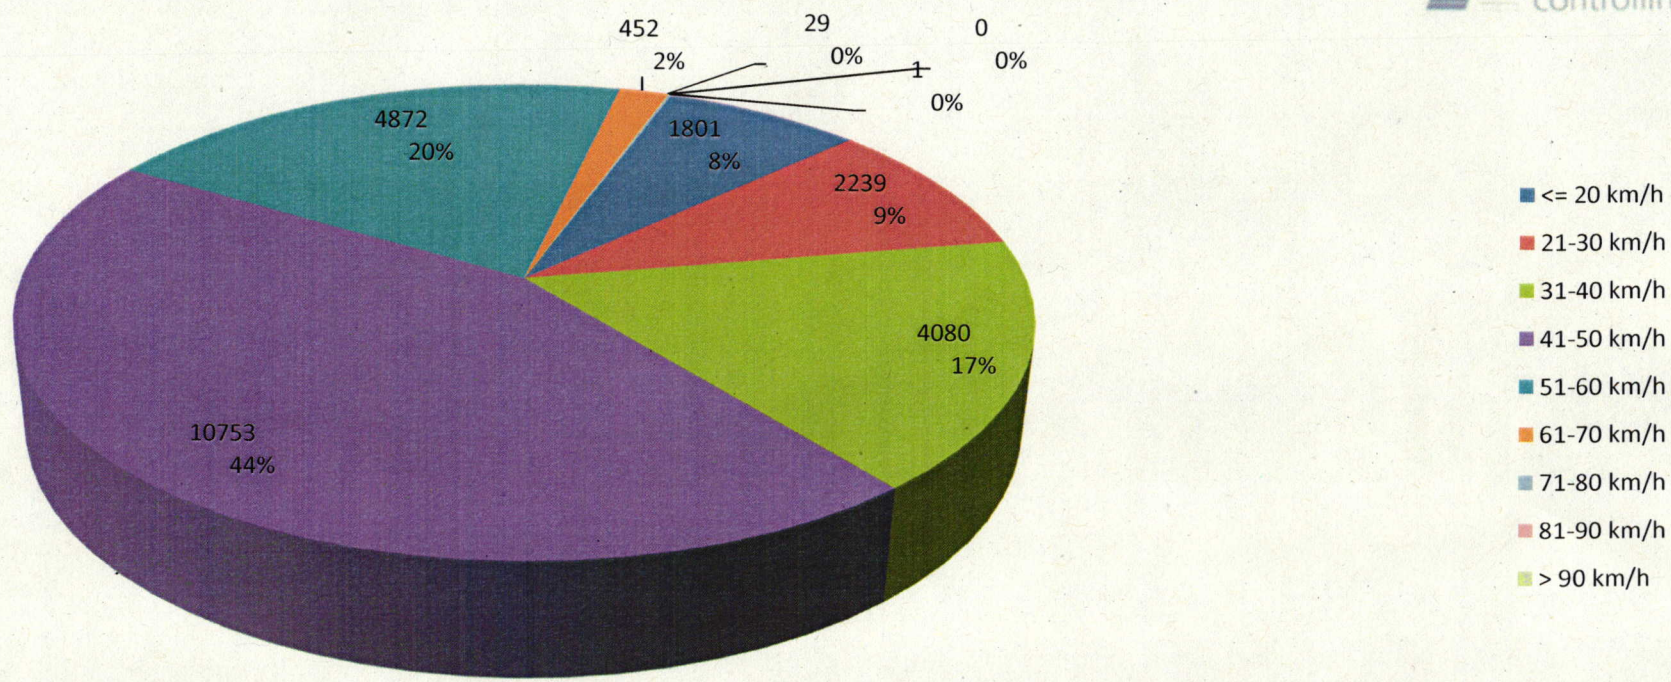

Verteilung Geschwindigkeit

Auswertezeit Dienstag, 14. Januar 2020,13:00 - Mittwoch, 22. Januar 2020,11:00						
Tempolimit	50 km/h	Werte	Fahrzeuge	Vd[km/h]	Vmax[km/h]	V85 [km/h]
Geschwindigkeitsübertretung	22,10 %	24227	4265	42	95	52
DTV	539					
DJV	196735					
Fahrtrichtung	Ankommend					
Bearbeiter:						
Kommentar:	Klinge Tor 2, Ri. Hilpoltst.					
Messort:	Hofstettener Hauptstraße					
Ankommende Fahrzeuge Richtung:						
Abfahrende Fahrzeuge Richtung:						