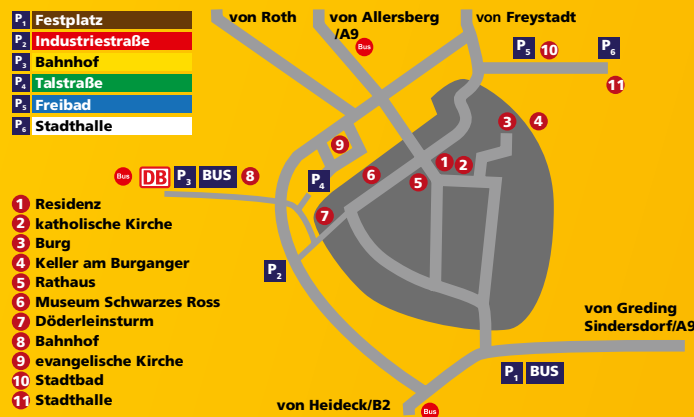

XXL Info Truck der bayrischen Metall- und Elektroindustrie Parkplatz an der Stadthalle  
Parkplatz A1

Der ME-InfoTruck informiert Schüler/innen der 7. bis 10. Klassen an bayerischen Mittel- und Realschule sowie Gymnasien über Ausbildungsberufe und moderne Arbeitsformen in der Metall- und Elektro-Industrie. Praktische Exponate und moderne Informationstechnik im ME-InfoTruck liefern Lehrkräften und Schüler/innen anschauliche Beispiele aus der M+E-Arbeitswelt sowie Informationen zur Berufsvorbereitung.

|                |                 |
|----------------|-----------------|
| P <sub>1</sub> | Festplatz       |
| P <sub>2</sub> | Industriestraße |
| P <sub>3</sub> | Bahnhof         |
| P <sub>4</sub> | Talstraße       |
| P <sub>5</sub> | Freibad         |
| P <sub>6</sub> | Stadthalle      |

Der VGN bringt Sie hin!

61, Hilpoltstein und 9, Allersberg (Rothsee)

633, Bahnhof, Heidecker Straße und Allersberger Straße; 633.1 Hilpoltstein Mobil

Aktuelle Fahrplan- und Tarifinformationen unter der kostenlosen

Hilpoltstein  
Die Burgstadt am Rothsee