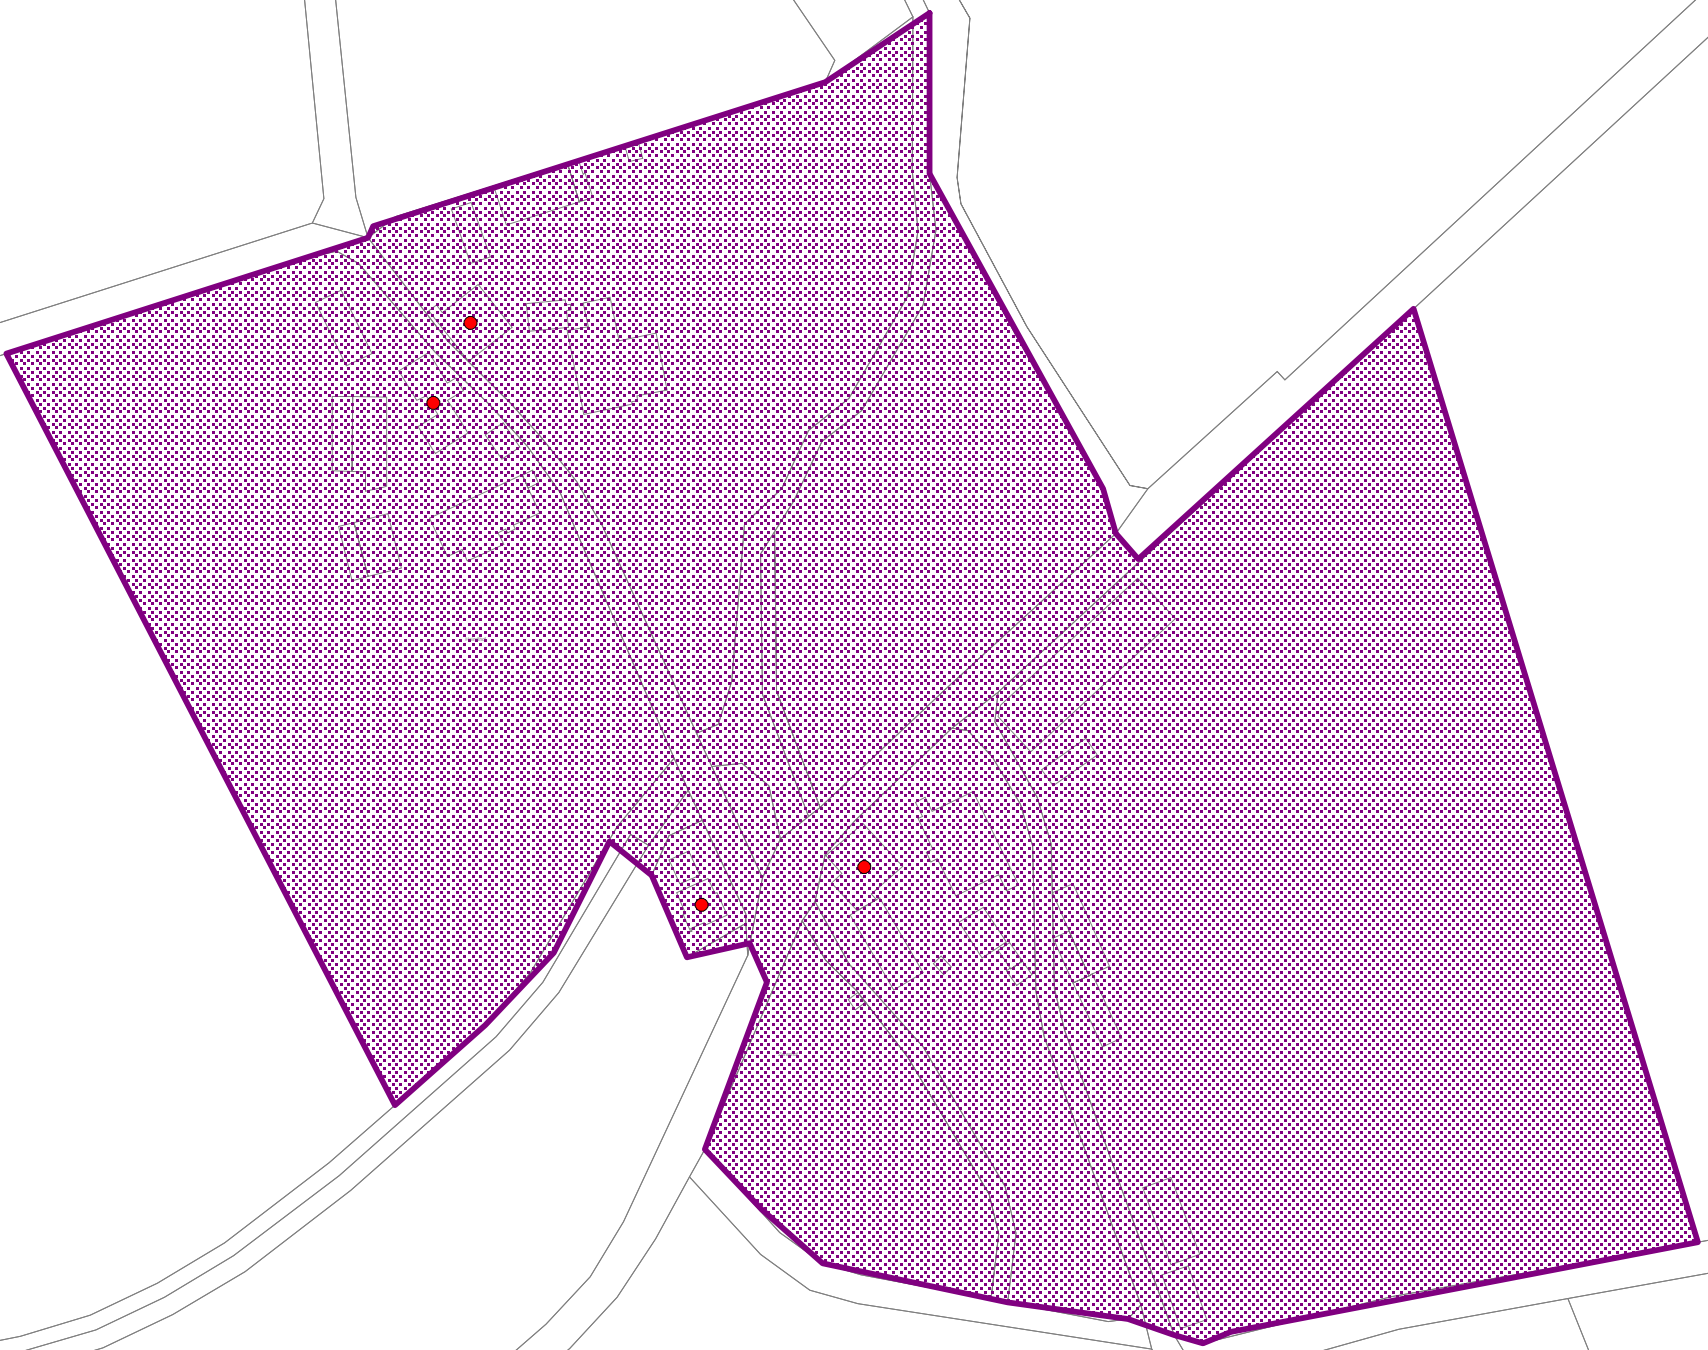

Heindlhof

Zereshof

Geobasisdaten: © Bayerische Vermessungsverwaltung (www.geodaten.bayern.de) 2017
© 2017 BMVI / TÜV Rheinland, Geobasisdaten BKG, Hintergrundkarte OpenStreetMap (ODbl), Omniscale

Legende
Stadt Hilpoltstein

-  Vorl. Erschließungsgebiet 3
Hilpoltstein Heindlhof
Zereshof (Los 1)
-  Gebäudeanschlüsse (4 St.)

Bearbeitet von:
Sebastian Prechtl
26.06.2017

ohne Maßstab

Blatt: 1

Breitbandversorgung Stadt Hilpoltstein
Auswahlverfahren Bekanntmachung | Detailplan
Stand: nach Markterkundung

Dateiname:
Karte_vorl_EG_Hilp.WOR
Version: 1.0

 **IKT** Innovative
Kommunikations-
Technologien

IK-T Manstorfer und Hecht
Margaretenstraße 15
93047 Regensburg