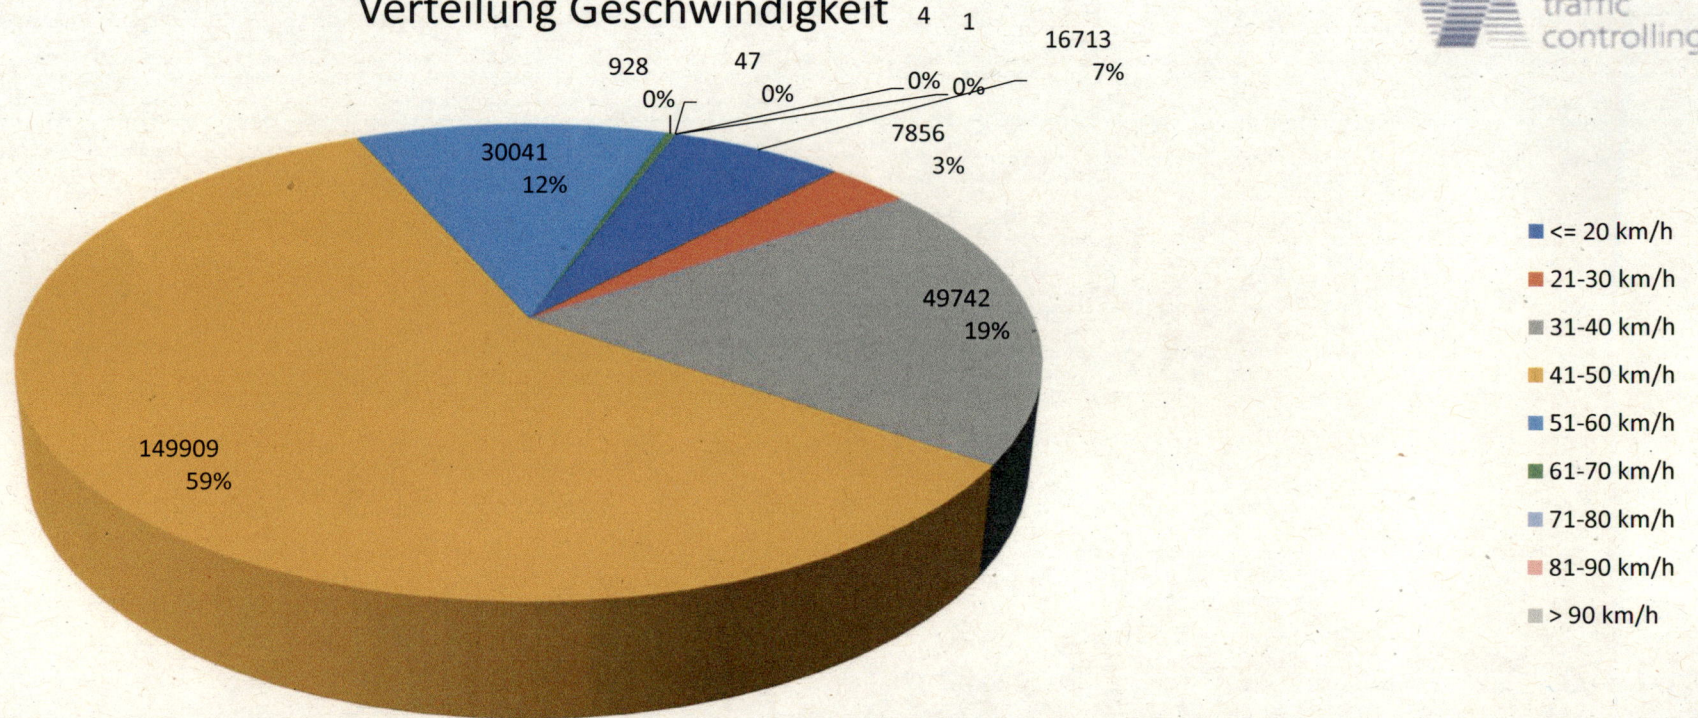

Verteilung Geschwindigkeit

Auswertezeit Donnerstag, 1. Februar 2024,00:00 - Freitag, 1. März 2024,01:00						
Tempolimit	50 km/h	Werte	Fahrzeuge	Vd[km/h]	Vmax[km/h]	V85 [km/h]
Geschwindigkeitsübertretung	12,15 %	255241	44791	42	100	50
DTV	1542					
DJV	562830					
Fahrtrichtung	Ankommend					
Bearbeiter:						
Kommentar:	Meckenhausen ortseinwärts					
Messort:	Höhe A47					
Ankommende Fahrzeuge Richtung:						
Abfahrende Fahrzeuge Richtung:						