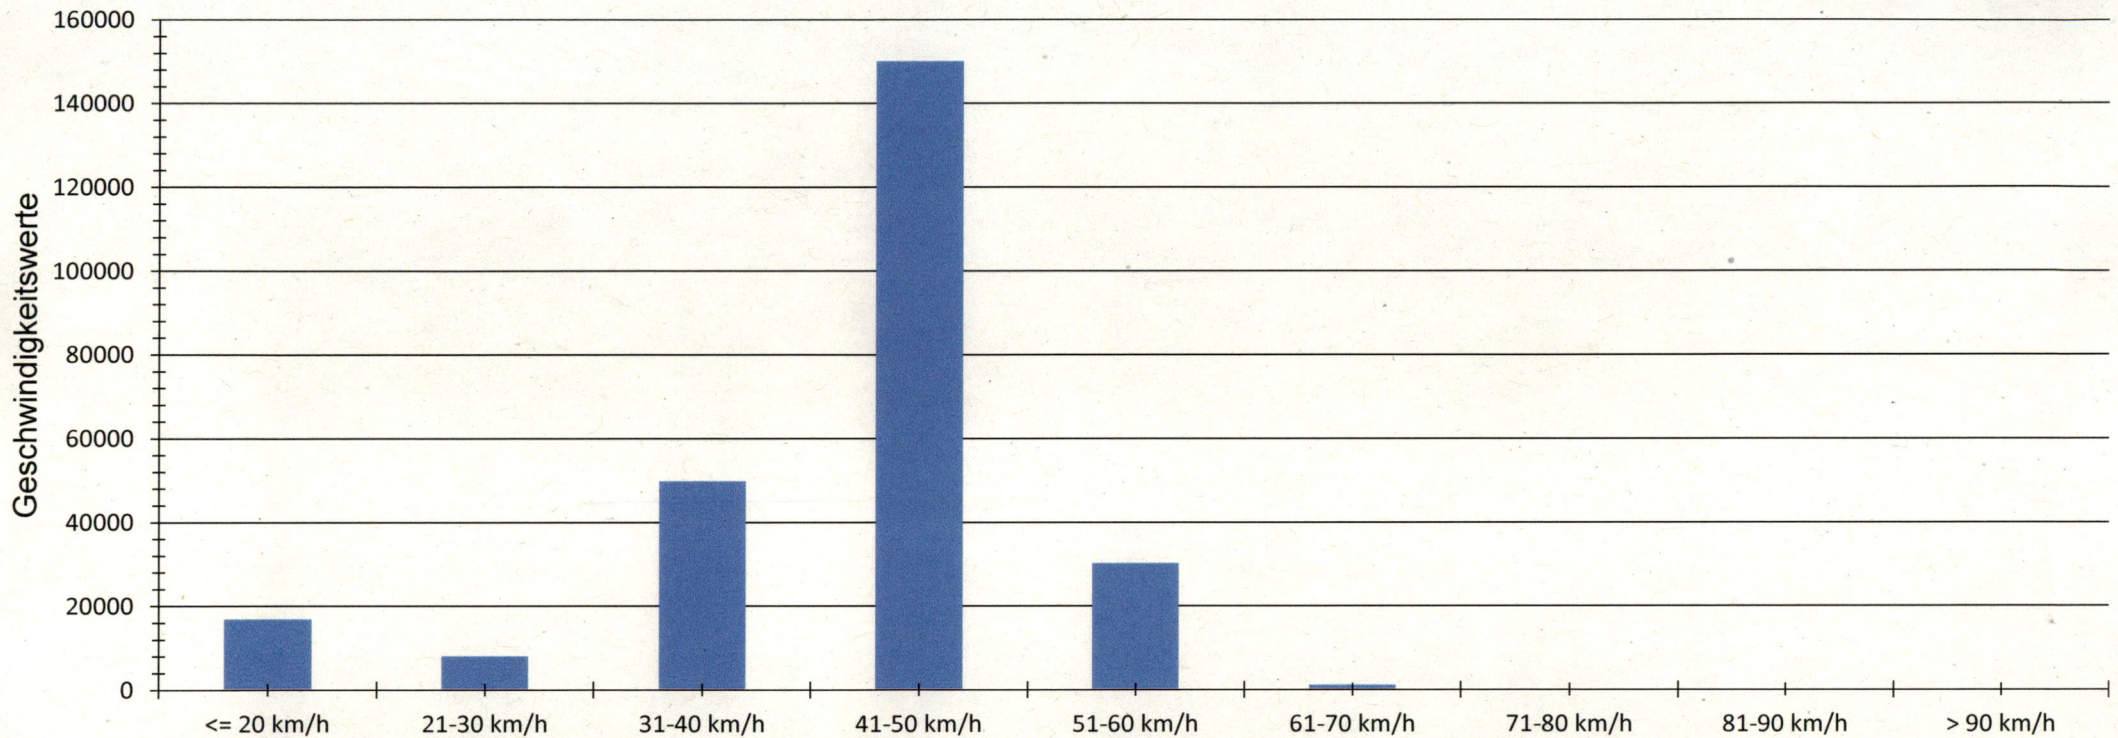

Verteilung Geschwindigkeit

Auswertezeit Donnerstag, 1. Februar 2024,00:00 - Freitag, 1. März 2024,01:00						
Tempolimit	50 km/h	Werte	Fahrzeuge	Vd[km/h]	Vmax[km/h]	V85 [km/h]
Geschwindigkeitsübertretung	12,15 %	255241	44791	42	100	50
DTV	1542					
DJV	562830					
Fahrtrichtung	Ankommend					
Bearbeiter:						
Kommentar:	Meckenhausen ortseinwärts					
Messort:	Höhe A47					
Ankommende Fahrzeuge Richtung:						
Abfahrende Fahrzeuge Richtung:						