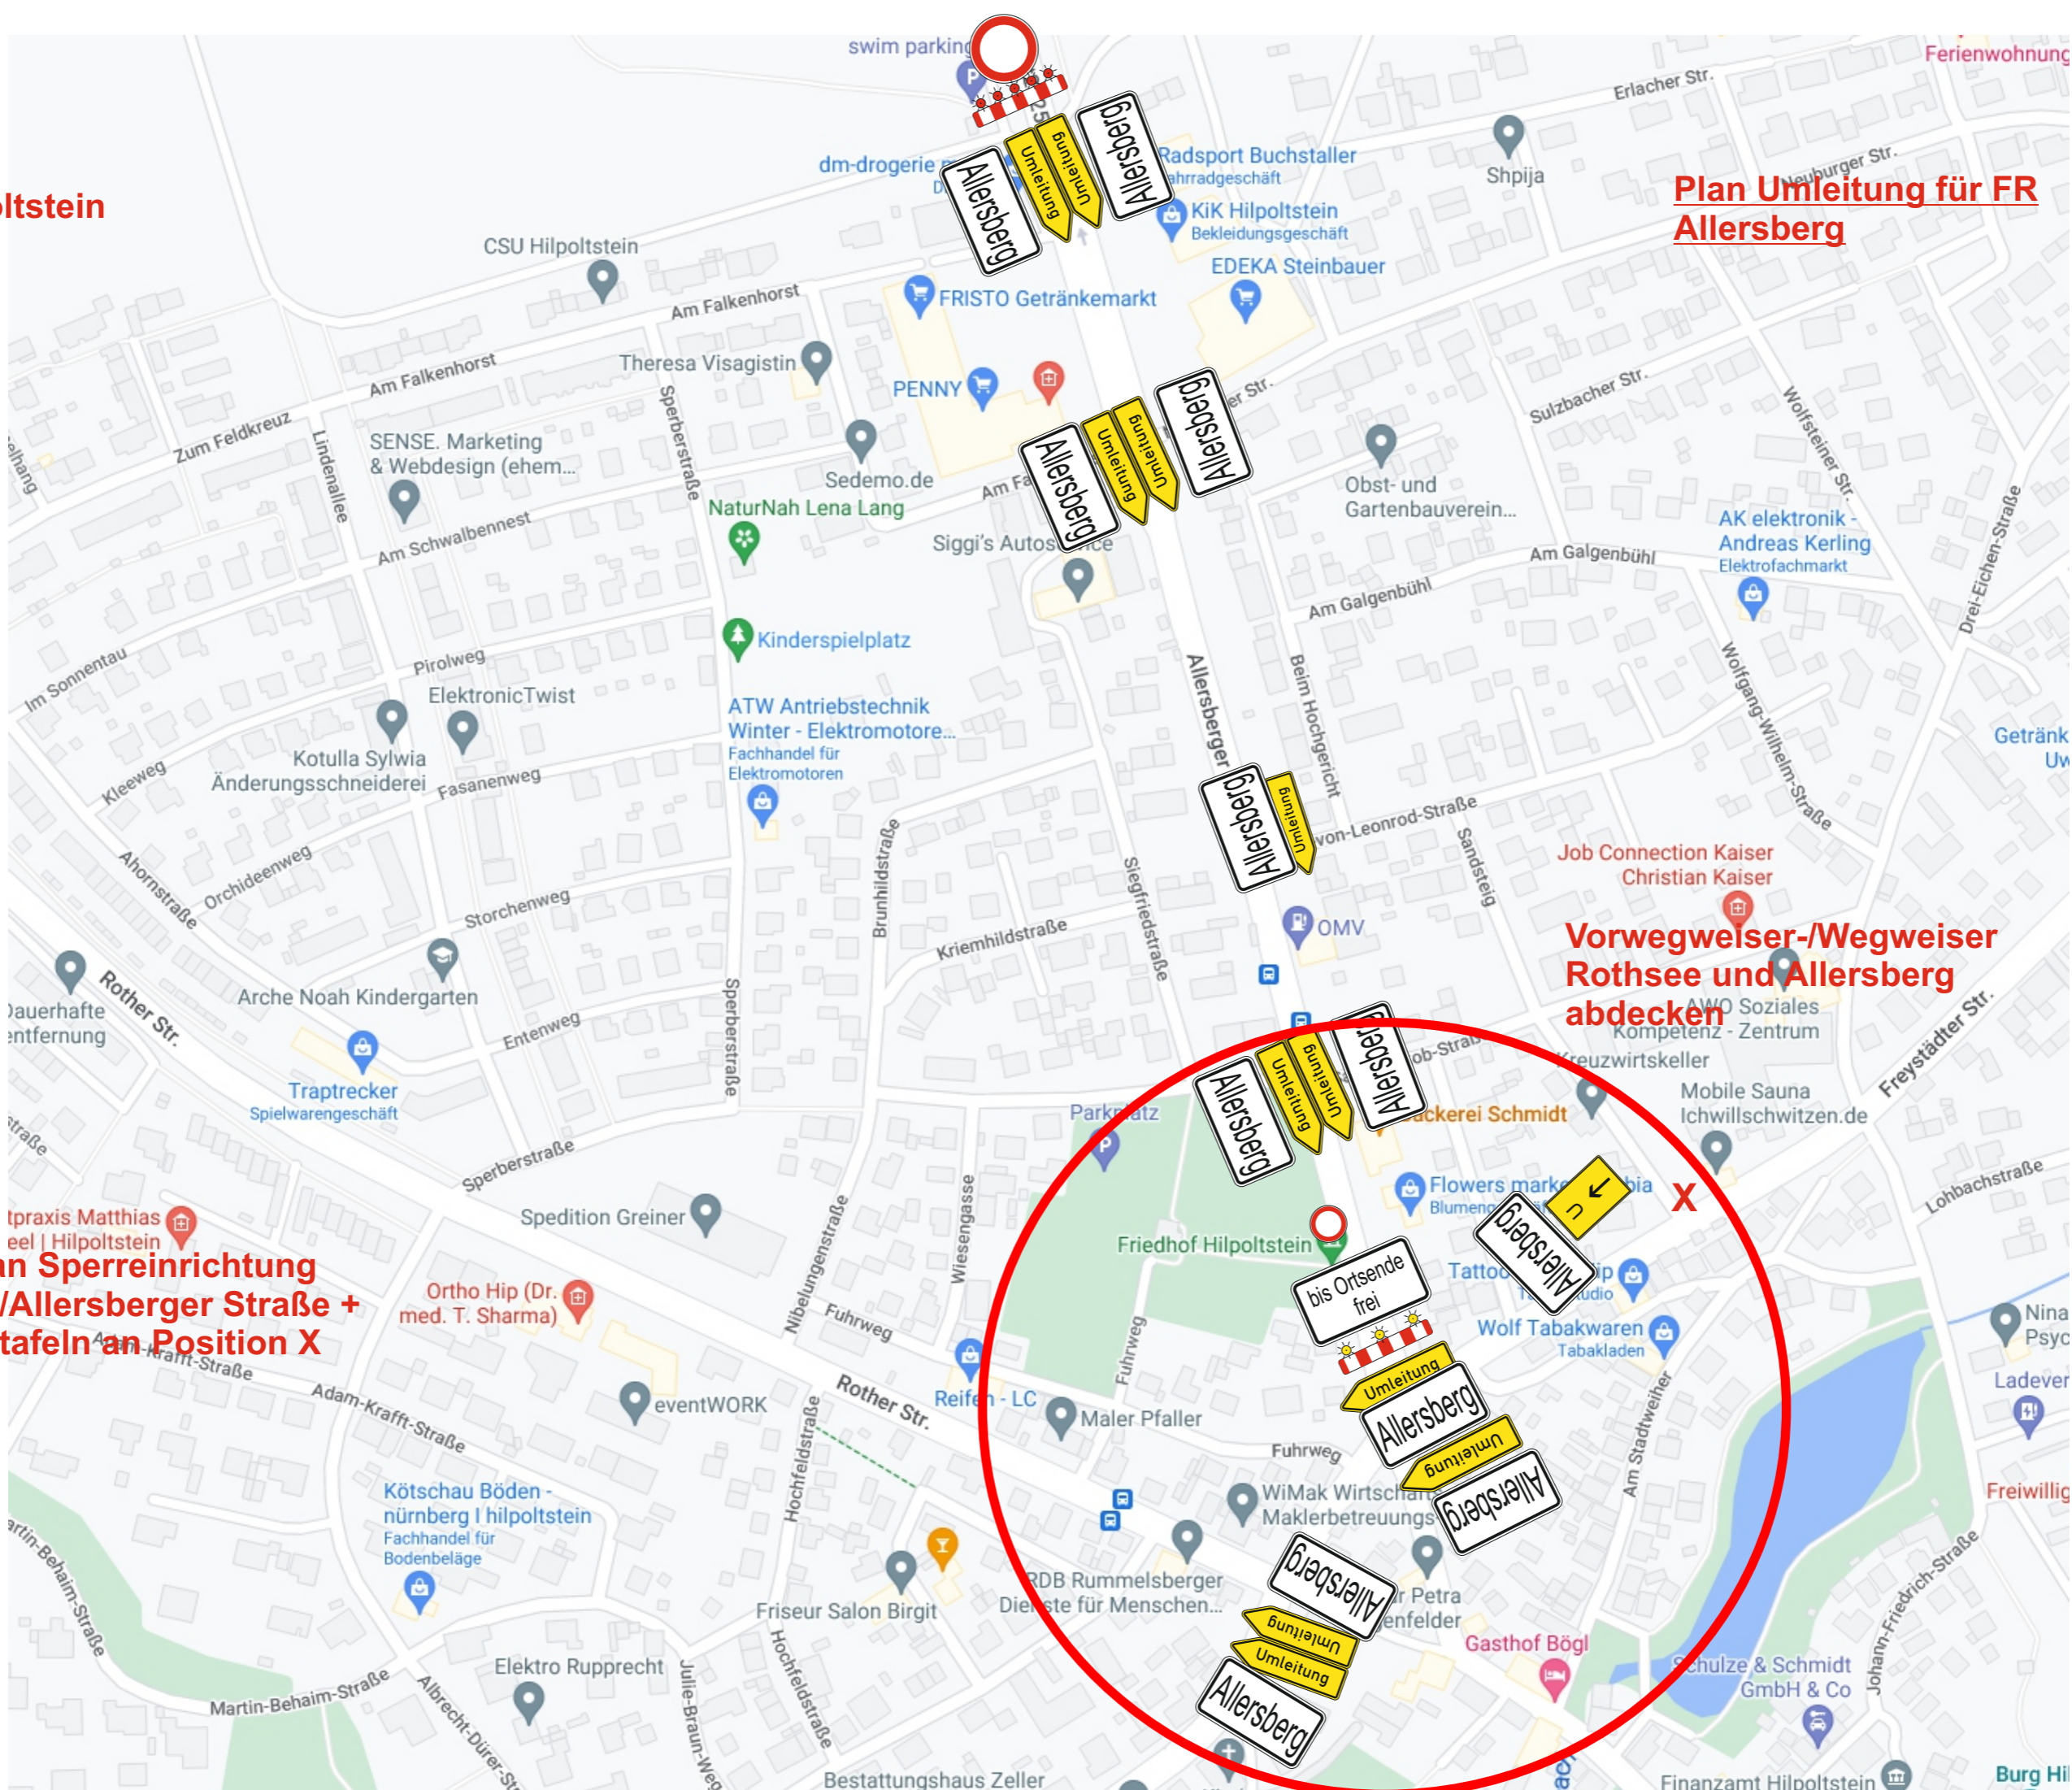

Vollsperrung St 2225 - Hilpoltstein - Heuberg
Umleitungsübersicht

Stand: 27.07.2023

Wegweisung Hilpoltstein und Heuberg ist abzudecken

24t
ab Schleuse
Richtung Haimpfarrich
Hilpoltstein
Heuberg
Umleitung

Parkplatz

Familygolf Minigolf
am Rothsee

Wohnmobilstellplatz
am Rothsee

S1222

S1222

Am Rothsee

Vor- / Wegweisungen „Hilpoltstein“ an allen Einmündungen abdecken

Vor- / Wegweiser am Kreisverkehr Allersberg und Abzweigung Eulenhof abdecken

Hilpoltstein

Plan Umleitung für FR
Allersberg

Richtung
Rothsee
Allersberg
gesperrt

Als Zusatz an Sperreinrichtung
Altstadtring/Allersberger Straße +
Als Hinweistafeln an Position X

Hilpoltstein

Plan Umleitung für FR Heuberg

am Ende der
Bebauung von
Heuberg

Richtung
Rothsee/Hilpoltstein
gesperrt
bis Baustelle
frei

Im Einmündungsbereich St 2220/GV-Straße nach
Heuberg ist die bestehende Begrenzung auf 10t
durch den Zusatz „Anlieger frei“ aufzuheben.