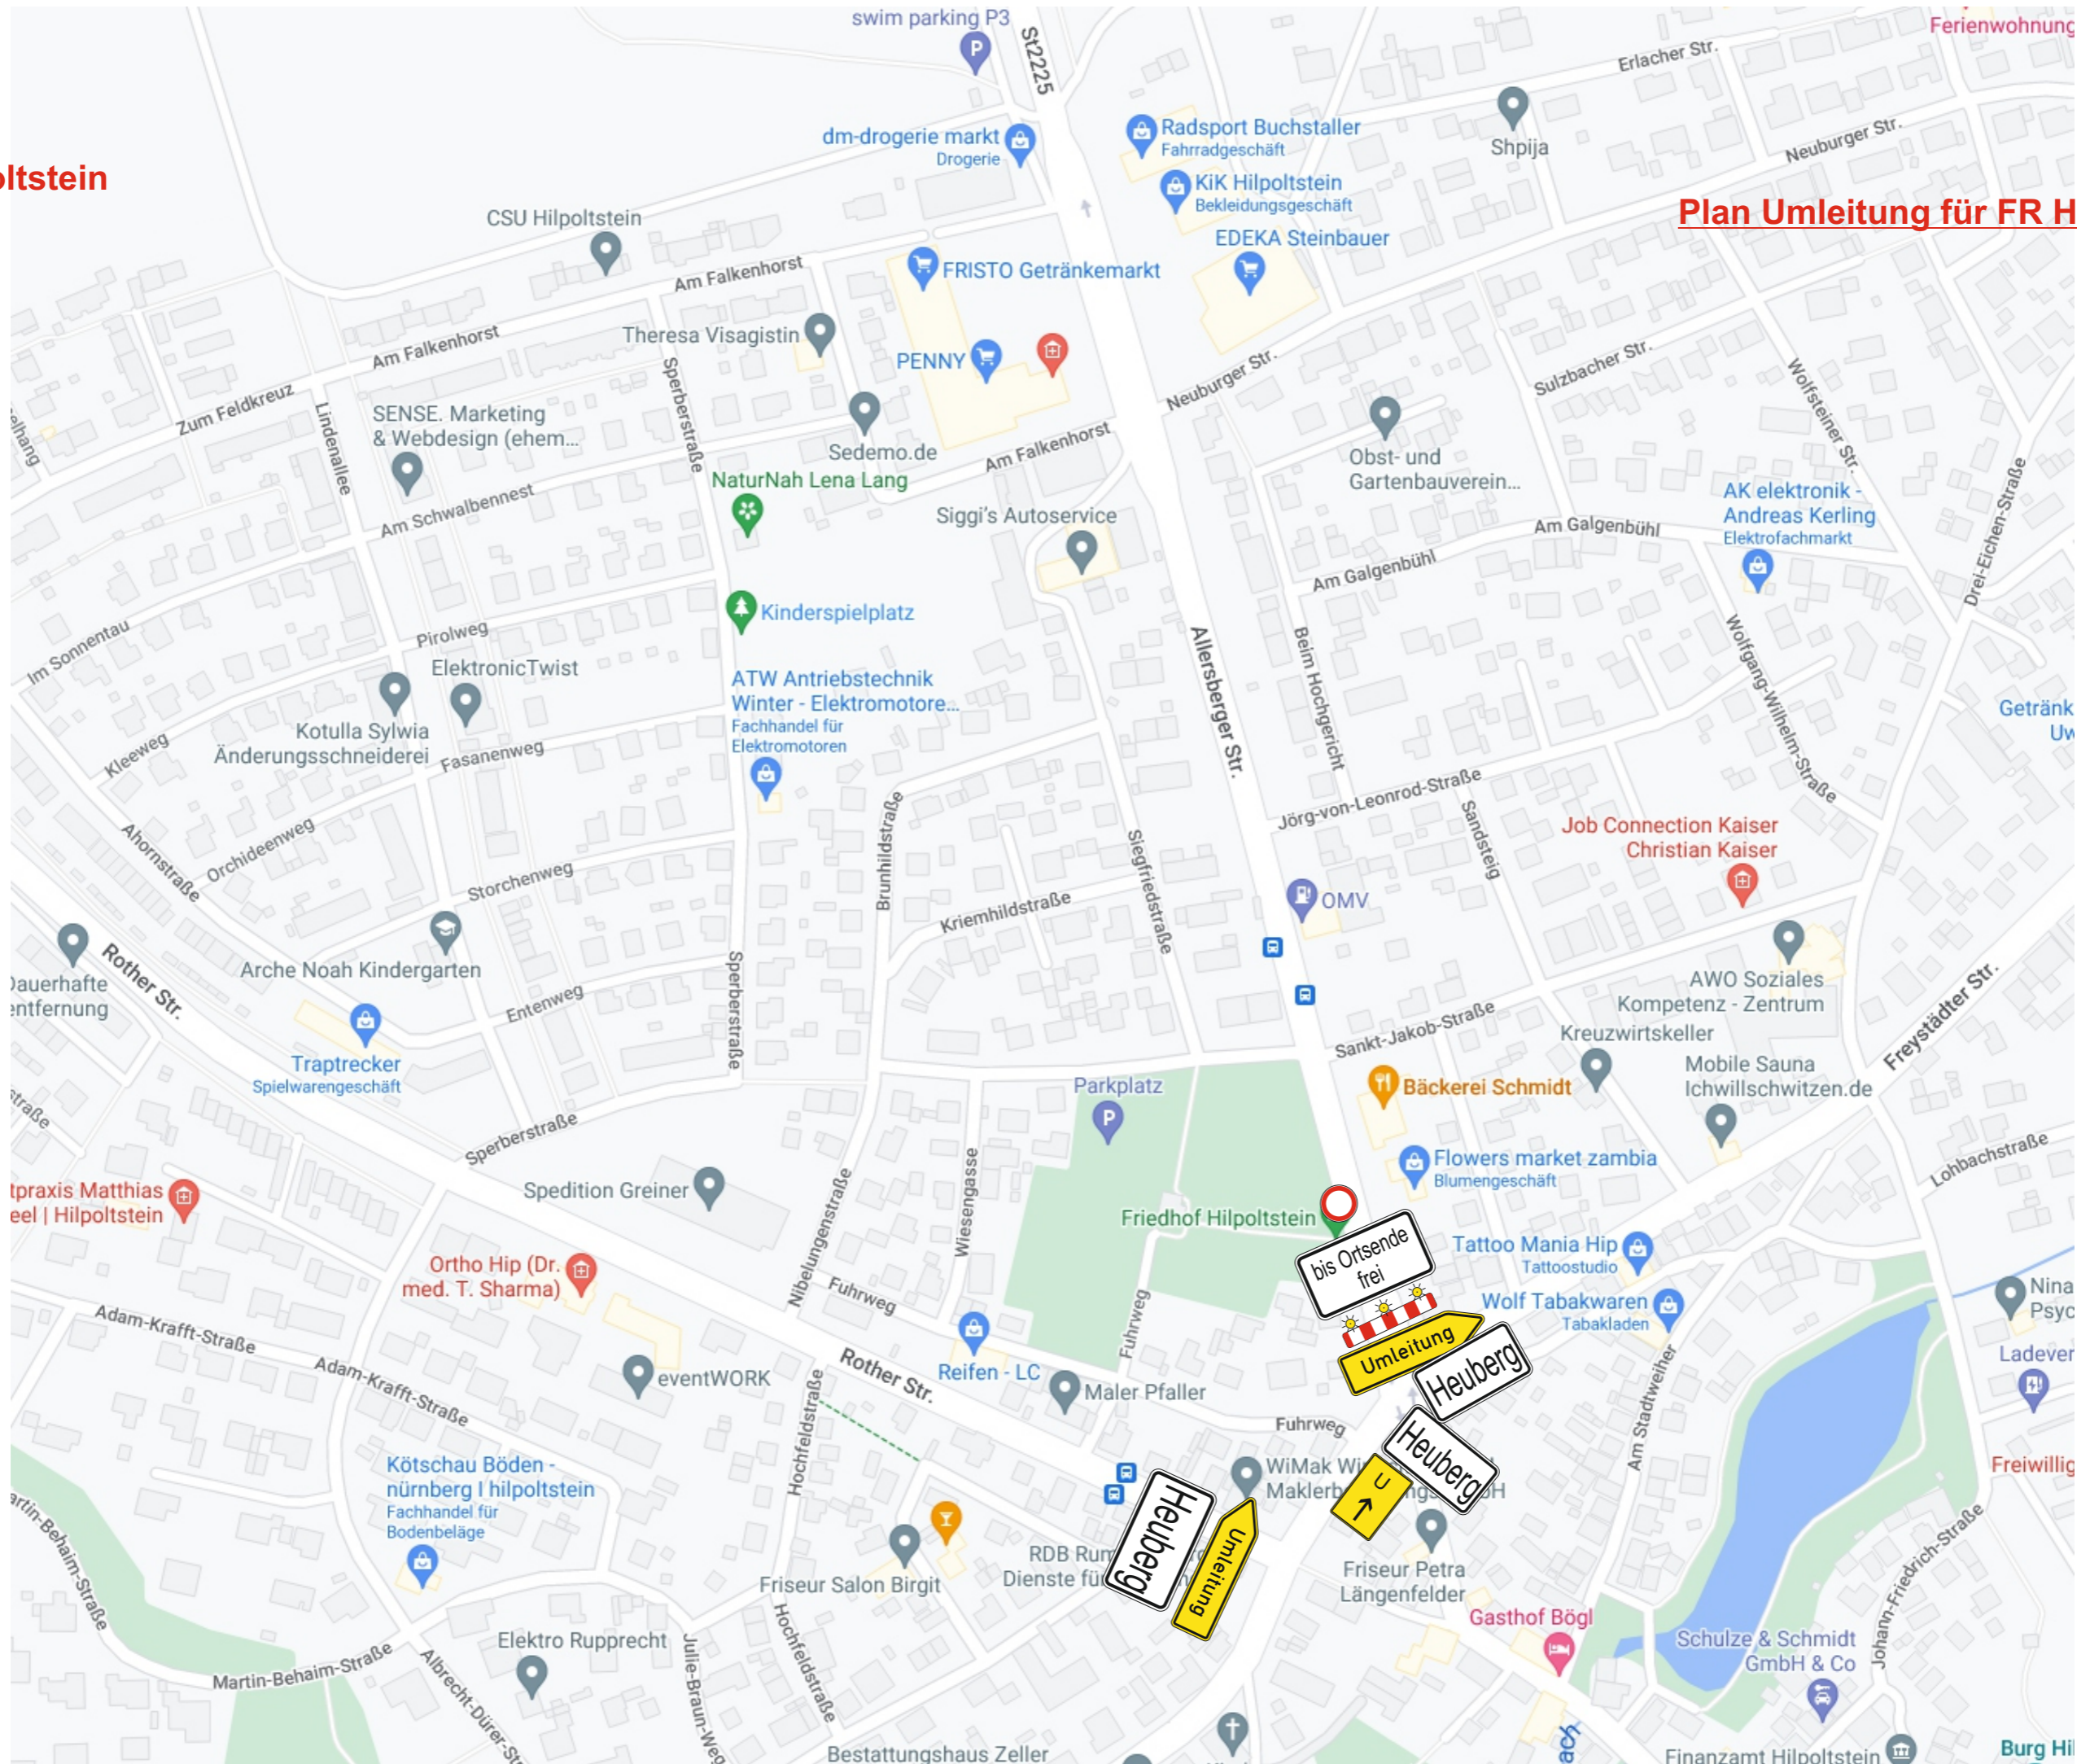

Vollsperrung St 2225 - Hilpoltstein - Heuberg
Umleitungsübersicht

Stand: 27.07.2023

Wegweisung Hilpoltstein und Heuberg ist abzudecken

24t
ab Schleuse
Richtung Haimpfarrich
Hilpoltstein
Heuberg
Umleitung

Parkplatz

Familygolf Minigolf
am Rothsee

Wohnmobilstellplatz
am Rothsee

S1222

S1222

Am Rothsee

Vor- / Wegweisungen „Hilpoltstein“ an allen Einmündungen abdecken

Vor- / Wegweiser am Kreisverkehr Allersberg und Abzweigung Eulenhof abdecken

Hilpoltstein

Plan Umleitung für FR
Allersberg

Richtung
Rothsee
Allersberg
gesperrt

Als Zusatz an Sperreinrichtung
Altstadtring/Allersberger Straße +
Als Hinweistafeln an Position X

Hilpoltstein

Plan Umleitung für FR Heuberg

am Ende der
Bebauung von
Heuberg

Richtung
Rothsee/Hilpoltstein
gesperrt
bis Baustelle
frei

Im Einmündungsbereich St 2220/GV-Straße nach
Heuberg ist die bestehende Begrenzung auf 10t
durch den Zusatz „Anlieger frei“ aufzuheben.