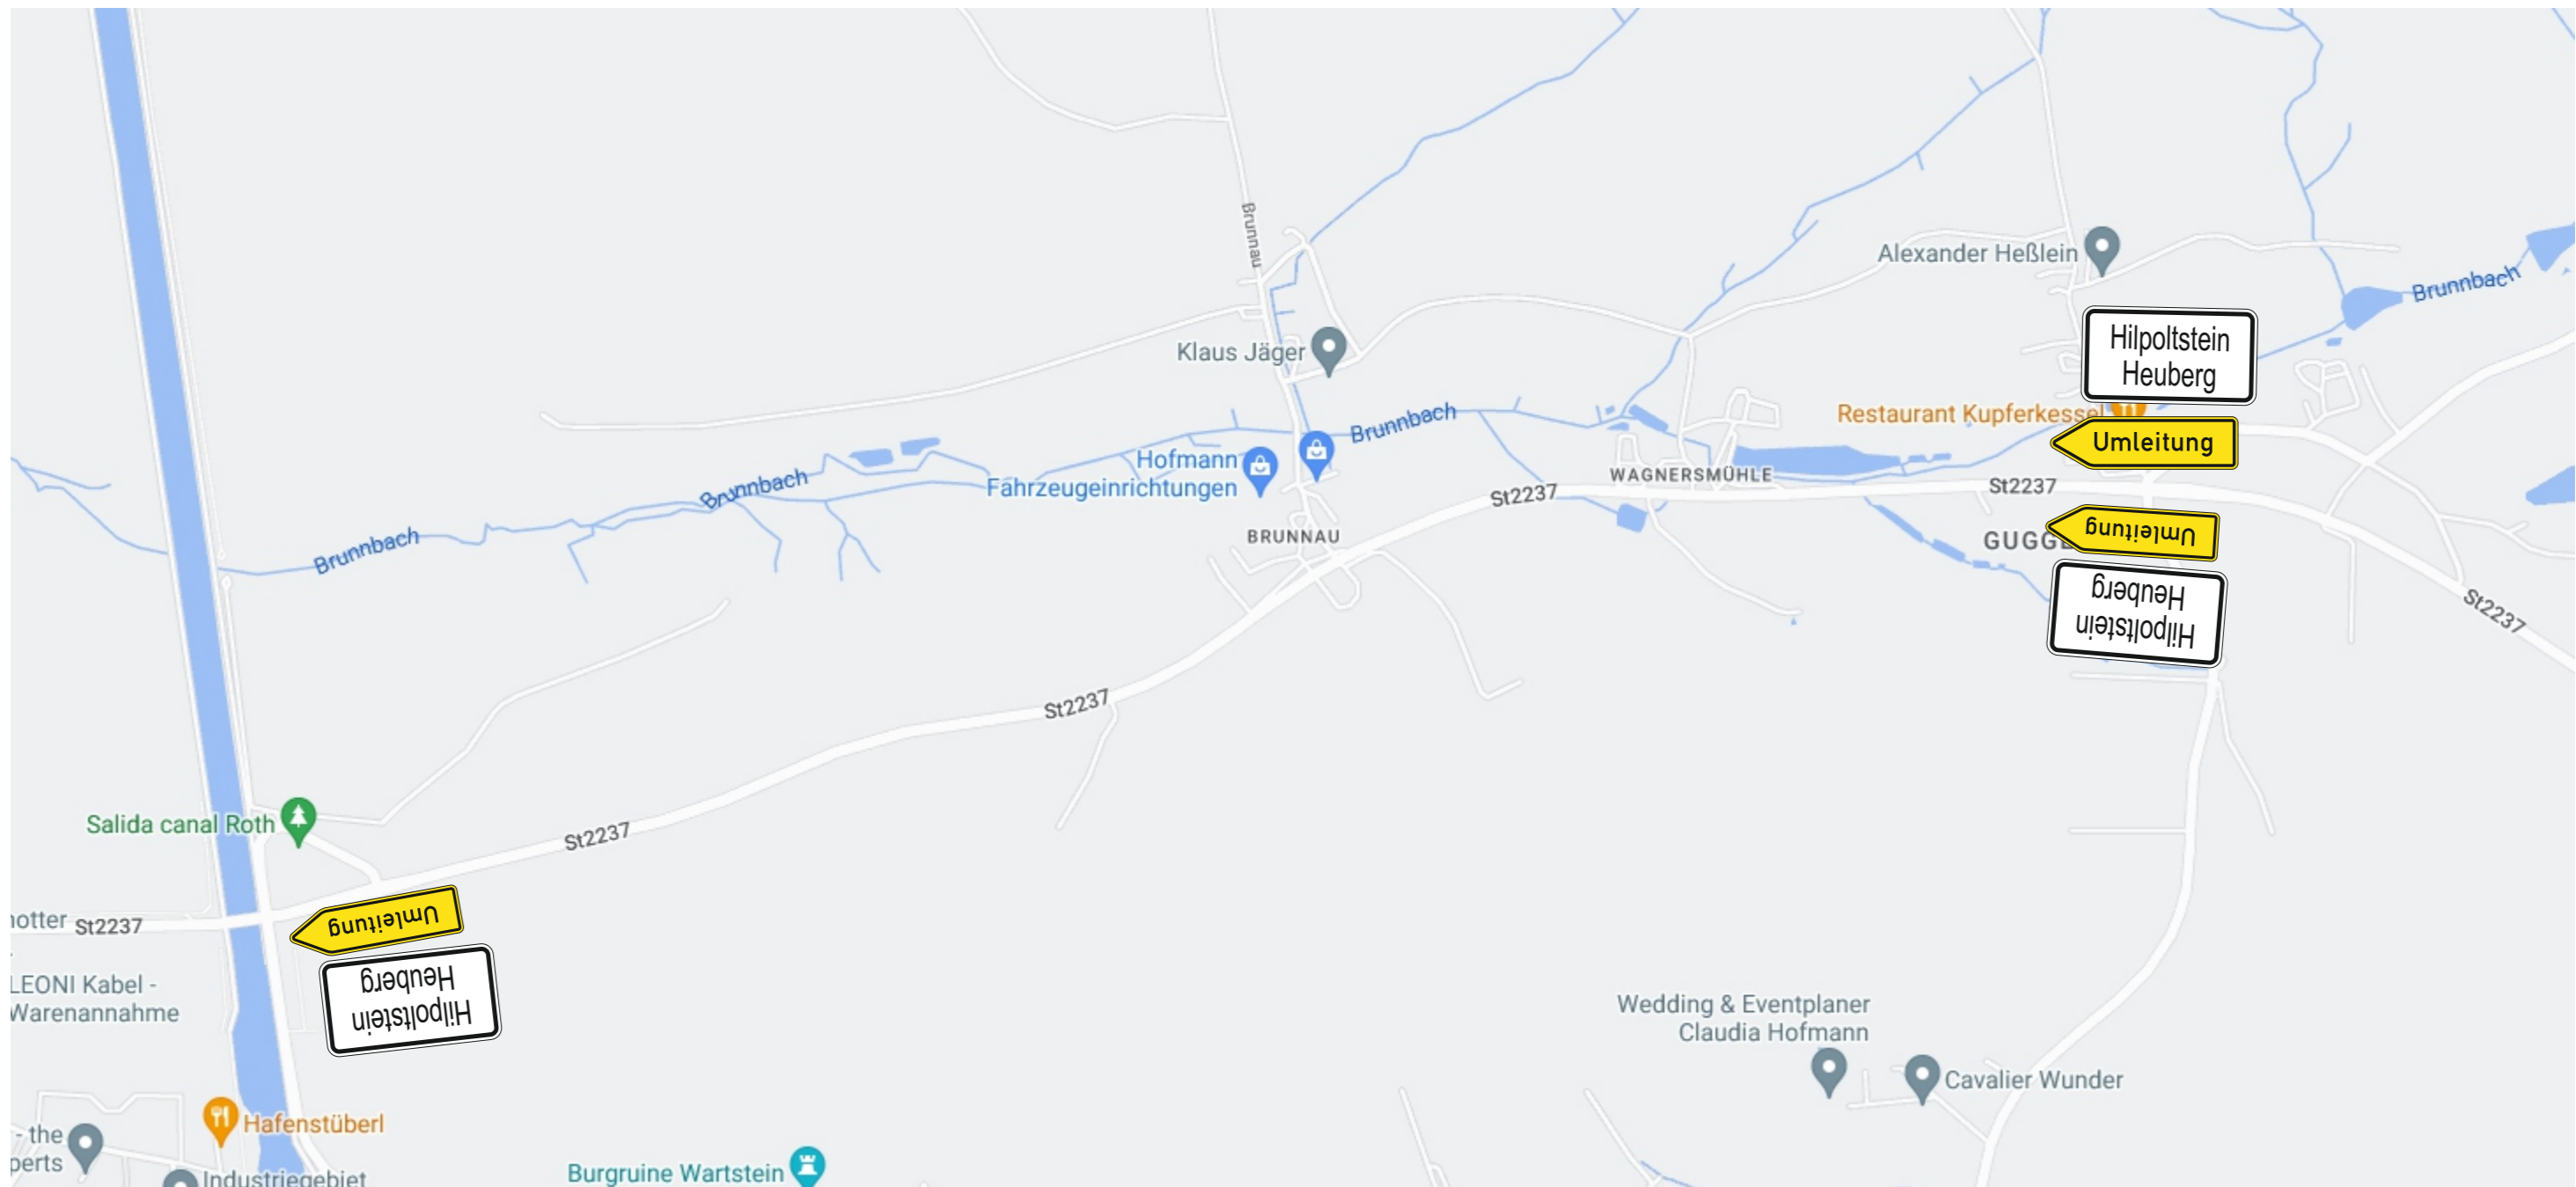

Vollsperrung St 2225 - Hilpoltstein - Heuberg
Umleitungsübersicht

Stand: 27.07.2023

Wegweisung Hilpoltstein und Heuberg ist abzudecken

24t
ab Schleuse
Richtung Haimpfarrich
Hilpoltstein
Heuberg
Umleitung

Parkplatz

Familygolf Minigolf
am Rothsee

Wohnmobilstellplatz
am Rothsee

S1222

S1222

Am Rothsee

Vor- / Wegweisungen „Hilpoltstein“ an allen Einmündungen abdecken

Vor- / Wegweiser am Kreisverkehr Allersberg und Abzweigung Eulenhof abdecken

Hilpoltstein

Plan Umleitung für FR
Allersberg

Richtung
Rothsee
Allersberg
gesperrt

Als Zusatz an Sperreinrichtung
Altstadtring/Allersberger Straße +
Als Hinweistafeln an Position X

Hilpoltstein

Plan Umleitung für FR Heuberg

am Ende der
Bebauung von
Heuberg

Richtung
Rothsee/Hilpoltstein
gesperrt
bis Baustelle
frei

Im Einmündungsbereich St 2220/GV-Straße nach
Heuberg ist die bestehende Begrenzung auf 10t
durch den Zusatz „Anlieger frei“ aufzuheben.