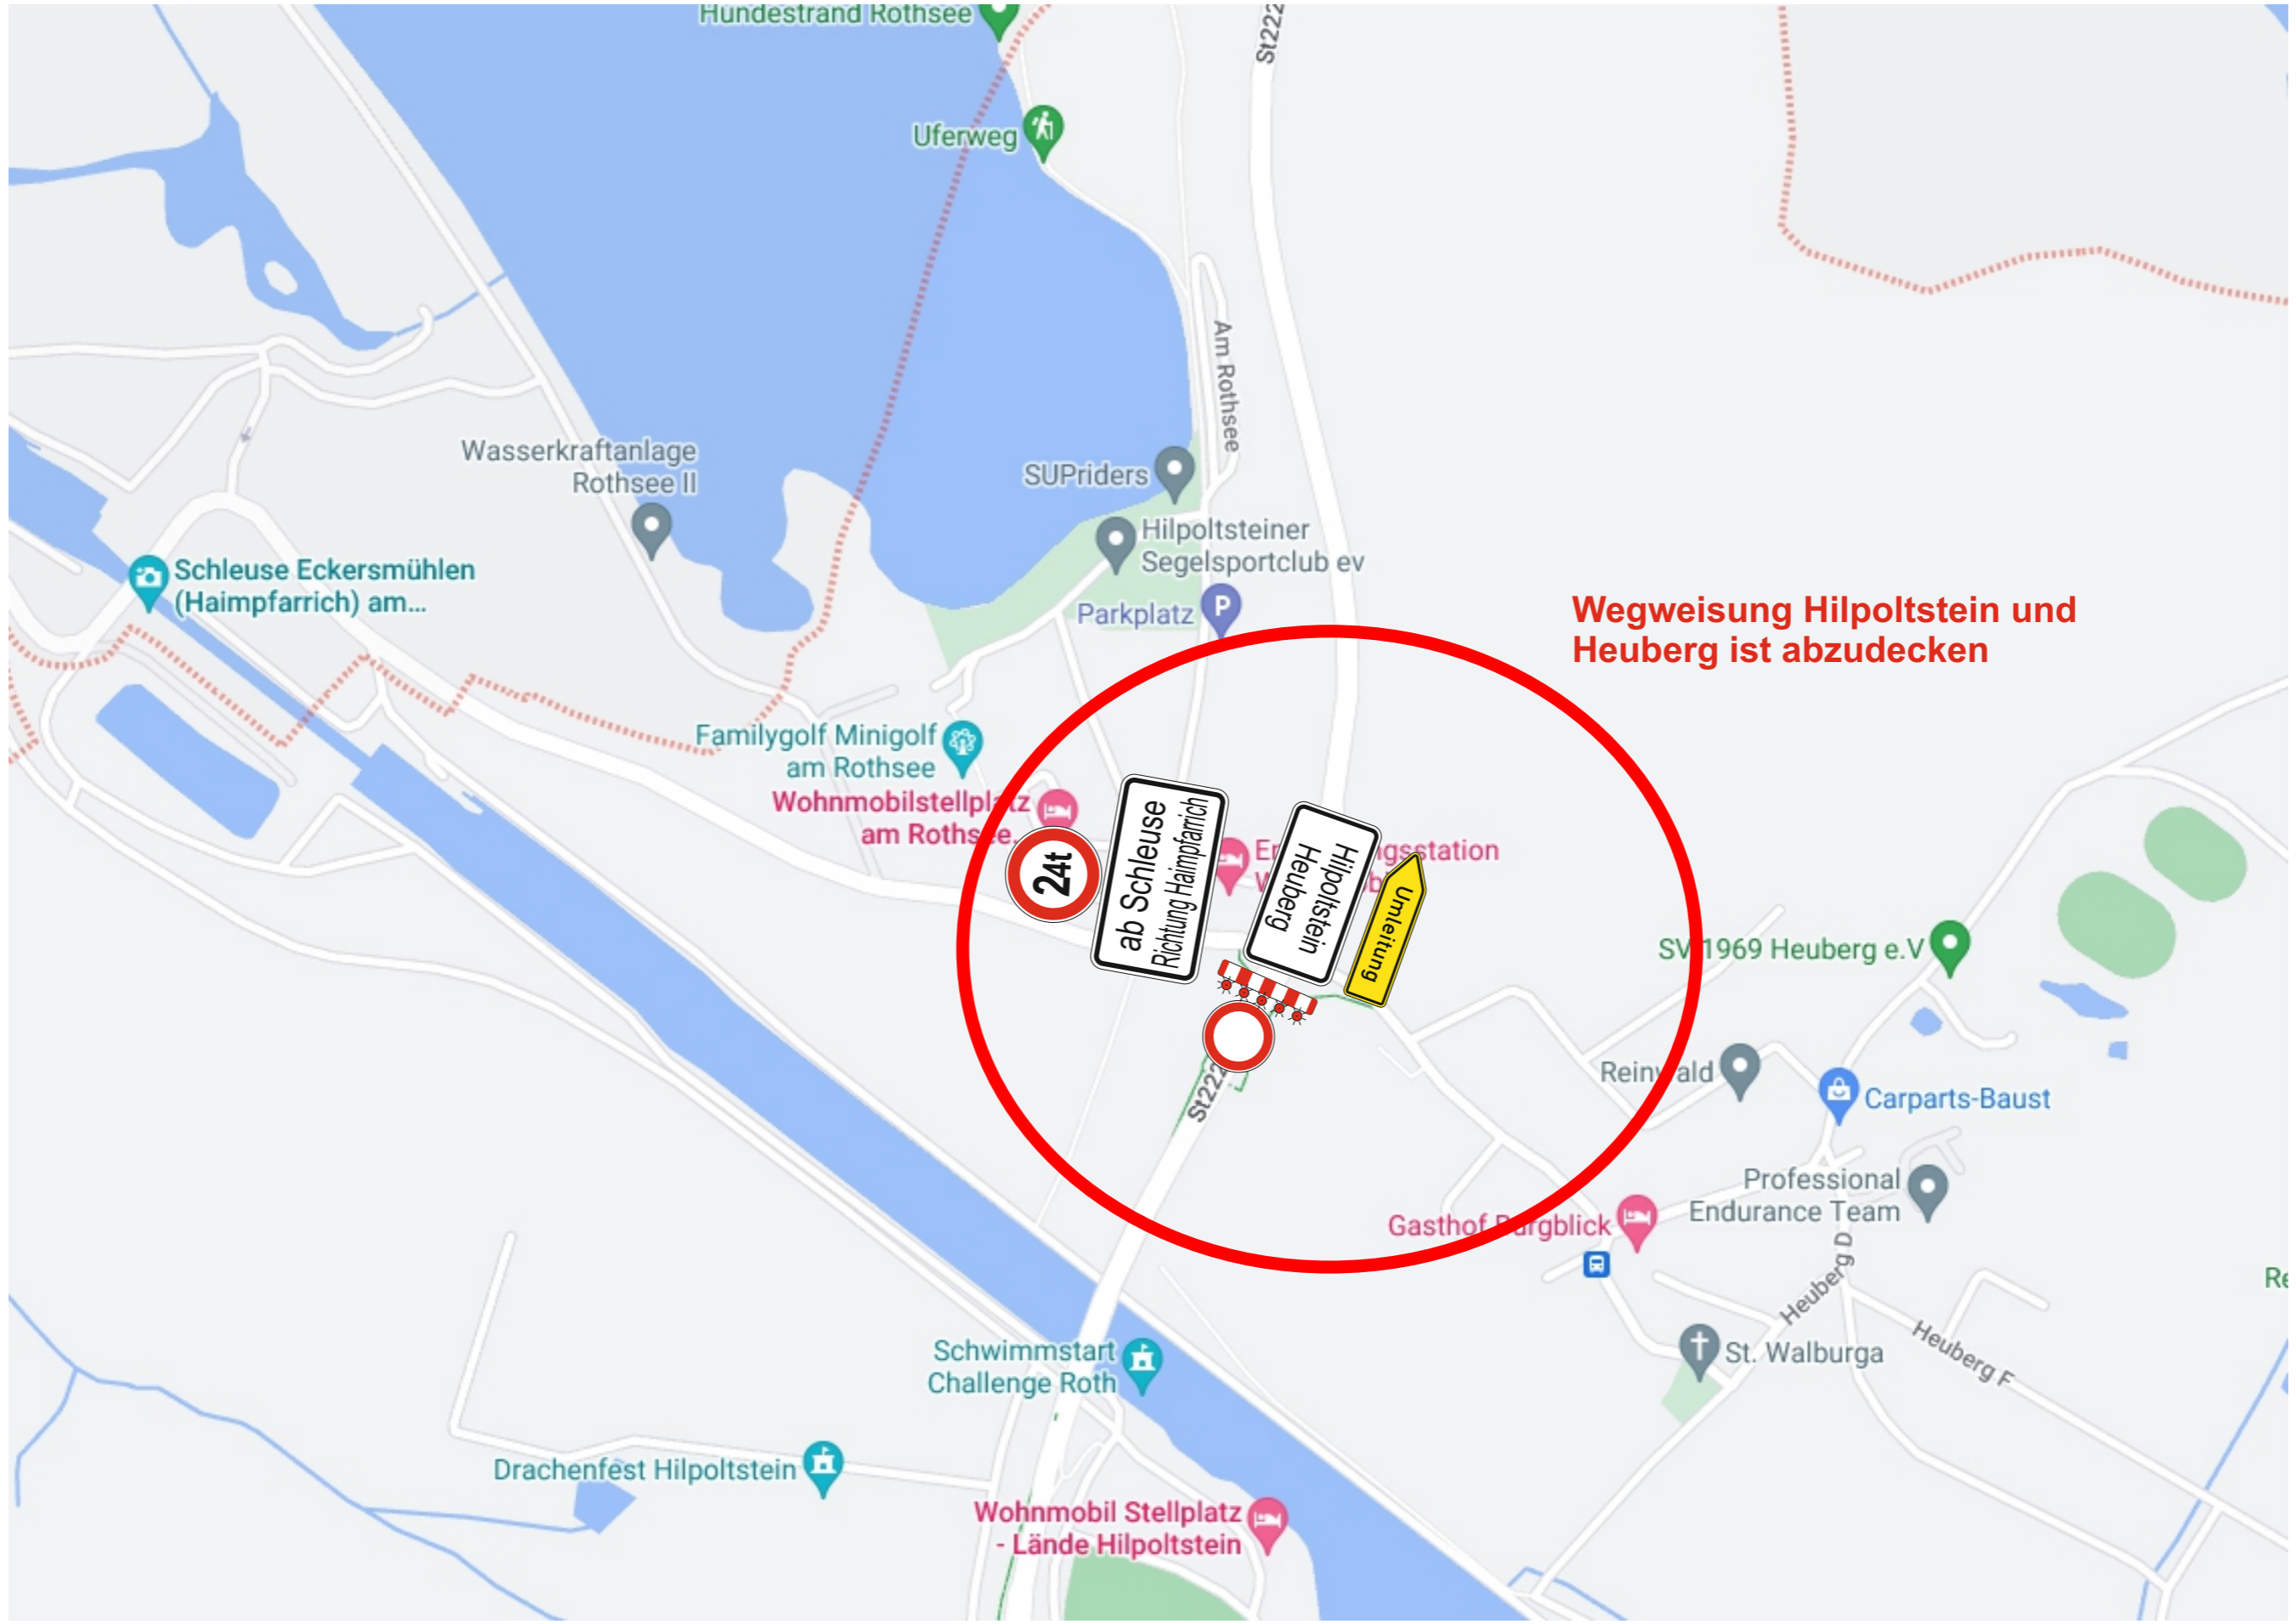

Vollsperrung St 2225 - Hilpoltstein - Heuberg
Umleitungsübersicht

Stand: 27.07.2023

Wegweisung Hilpoltstein und Heuberg ist abzudecken

24t
ab Schleuse
Richtung Haimpfarrich
Hilpoltstein
Heuberg
Umleitung

Parkplatz

Familygolf Minigolf
am Rothsee

Wohnmobilstellplatz
am Rothsee

S1222

S1222

Am Rothsee

Vor- / Wegweisungen „Hilpoltstein“ an allen Einmündungen abdecken

Vor- / Wegweiser am Kreisverkehr Allersberg und Abzweigung Eulenhof abdecken

Hilpoltstein

Plan Umleitung für FR
Allersberg

Richtung
Rothsee
Allersberg
gesperrt

Als Zusatz an Sperreinrichtung
Altstadtring/Allersberger Straße +
Als Hinweistafeln an Position X

Hilpoltstein

Plan Umleitung für FR Heuberg

am Ende der
Bebauung von
Heuberg

Richtung
Rothsee/Hilpoltstein
gesperrt
bis Baustelle
frei

Im Einmündungsbereich St 2220/GV-Straße nach
Heuberg ist die bestehende Begrenzung auf 10t
durch den Zusatz „Anlieger frei“ aufzuheben.