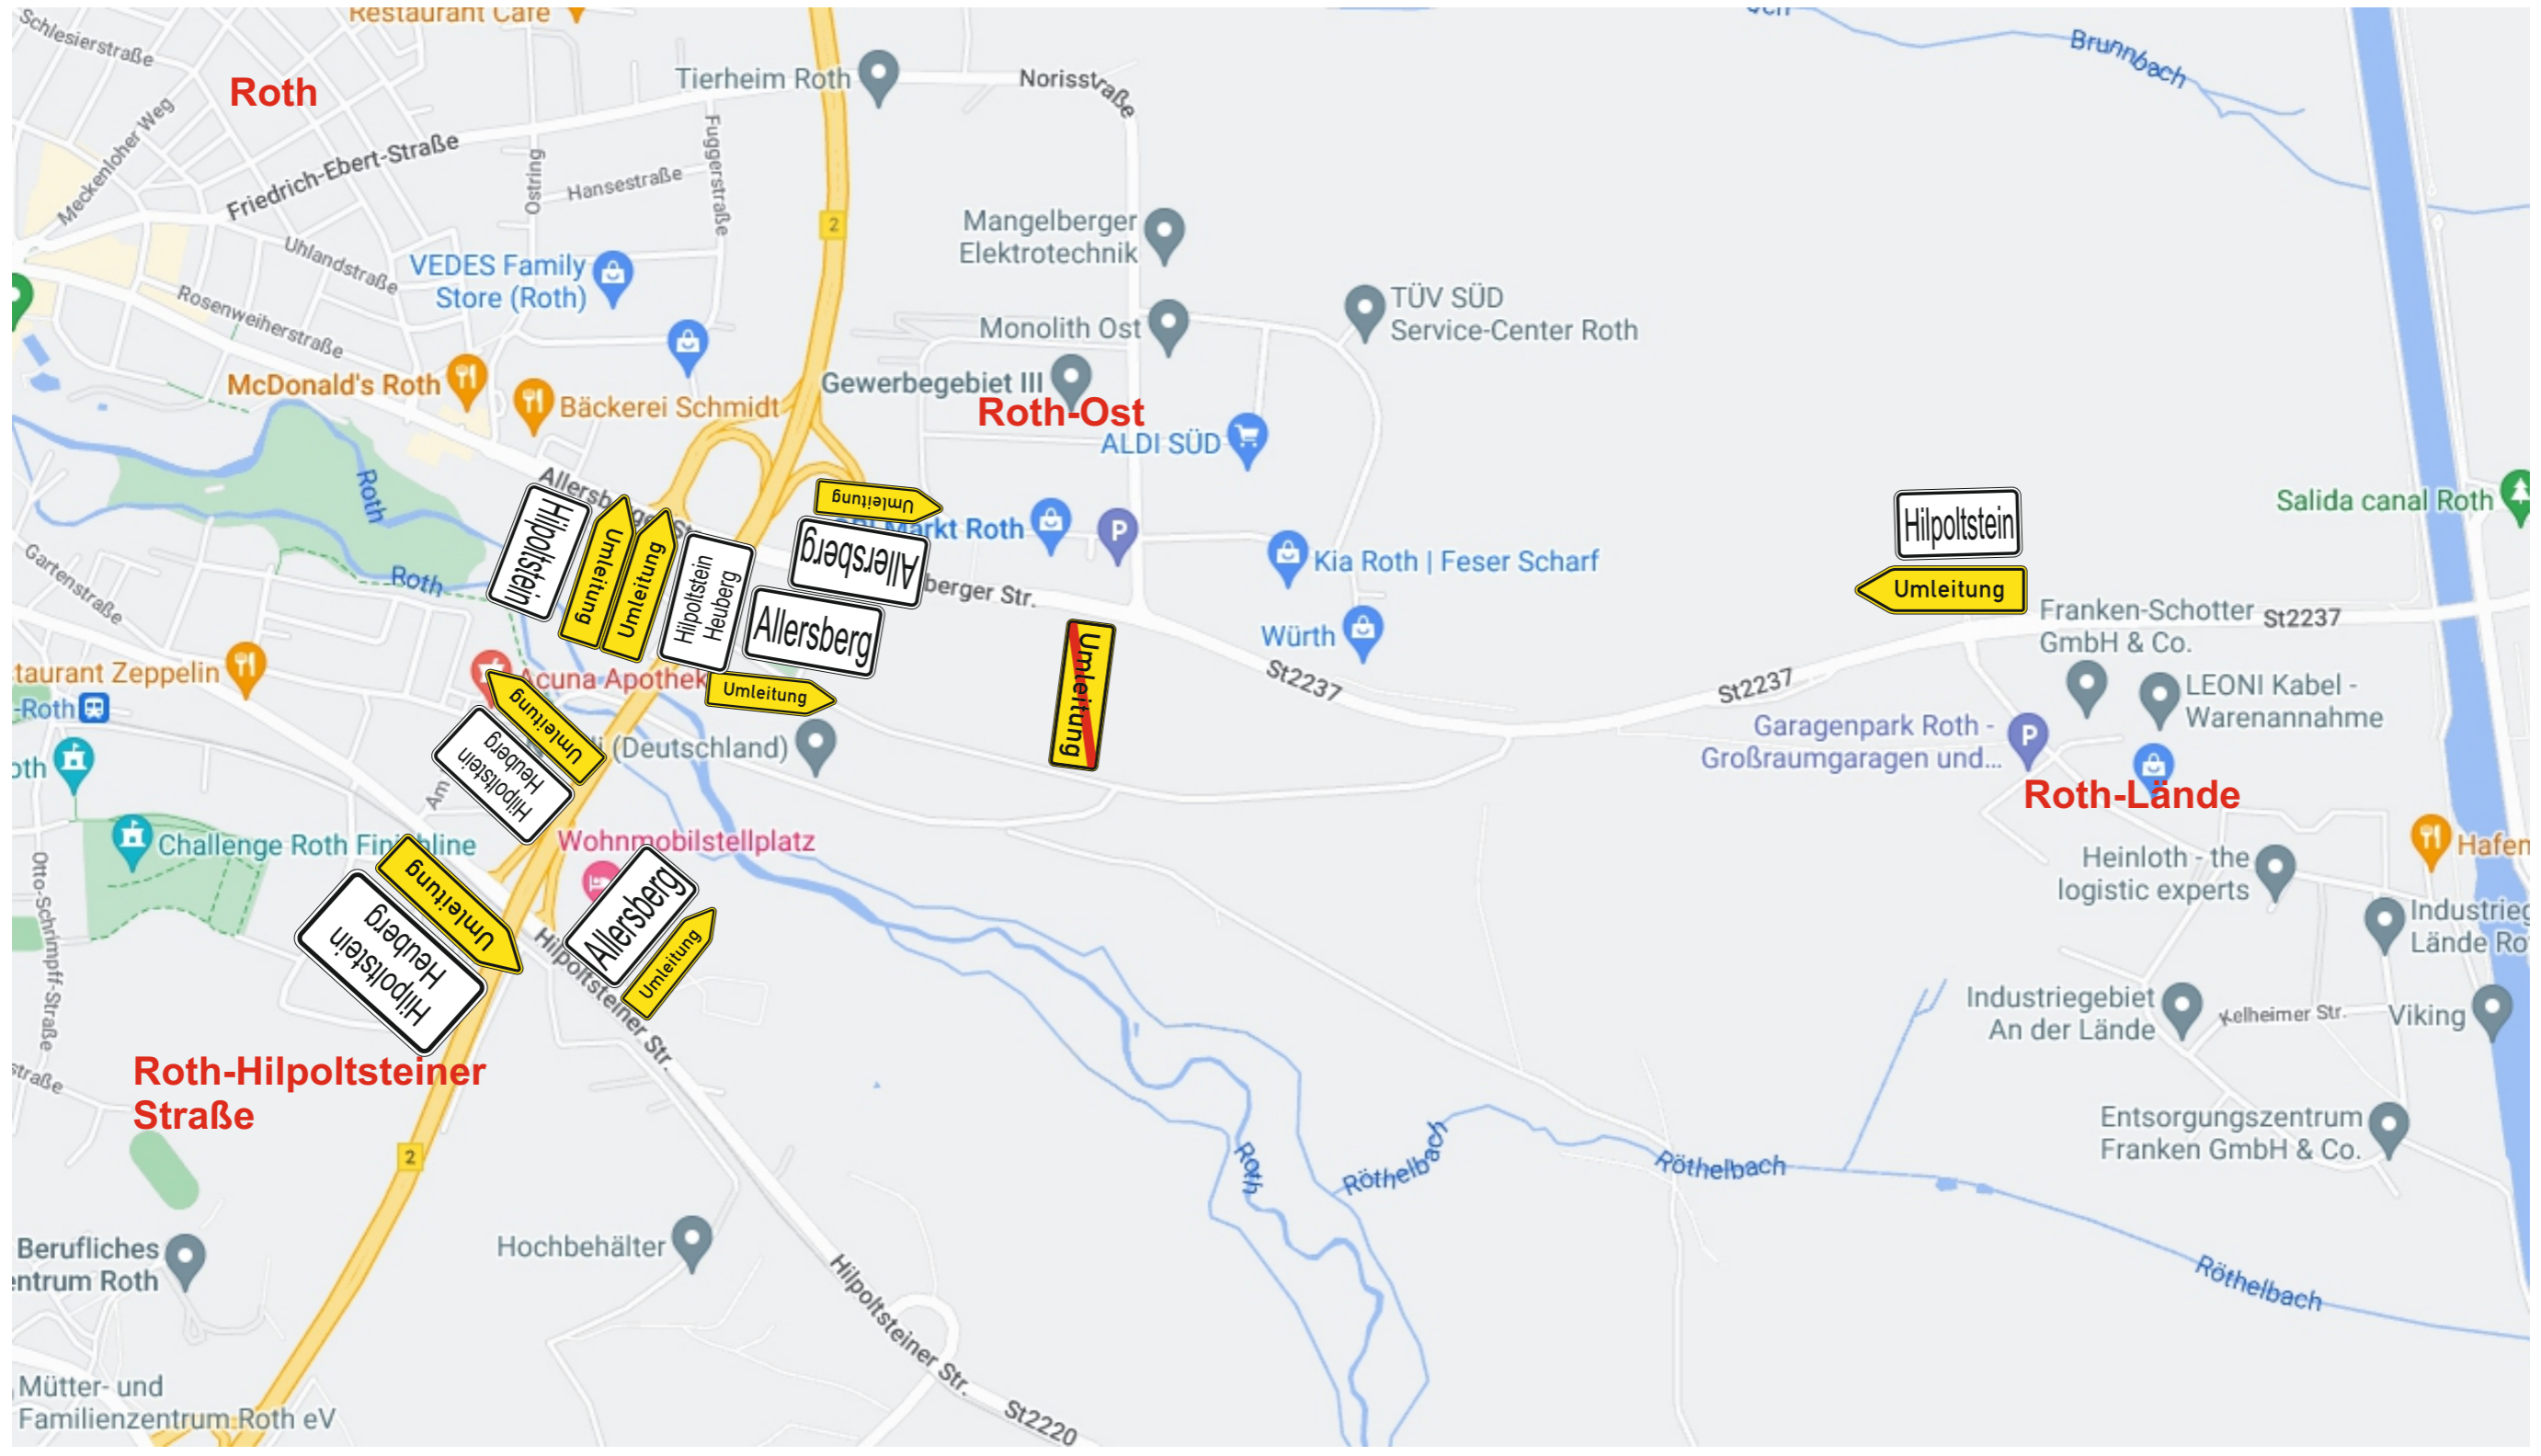

Vollsperrung St 2225 - Hilpoltstein - Heuberg
Umleitungsübersicht

Stand: 27.07.2023

Wegweisung Hilpoltstein und Heuberg ist abzudecken

24t
ab Schleuse
Richtung Haimpfarrich
Hilpoltstein
Heuberg
Umleitung

Parkplatz

Familygolf Minigolf
am Rothsee

Wohnmobilstellplatz
am Rothsee

S1222

S1222

Am Rothsee

Vor- / Wegweisungen „Hilpoltstein“ an allen Einmündungen abdecken

Vor- / Wegweiser am Kreisverkehr Allersberg und Abzweigung Eulenhof abdecken

Hilpoltstein

Plan Umleitung für FR
Allersberg

Richtung
Rothsee
Allersberg
gesperrt

Als Zusatz an Sperreinrichtung
Altstadtring/Allersberger Straße +
Als Hinweistafeln an Position X

Hilpoltstein

Plan Umleitung für FR Heuberg

am Ende der
Bebauung von
Heuberg

Richtung
Rothsee/Hilpoltstein
gesperrt
bis Baustelle
frei

Im Einmündungsbereich St 2220/GV-Straße nach
Heuberg ist die bestehende Begrenzung auf 10t
durch den Zusatz „Anlieger frei“ aufzuheben.